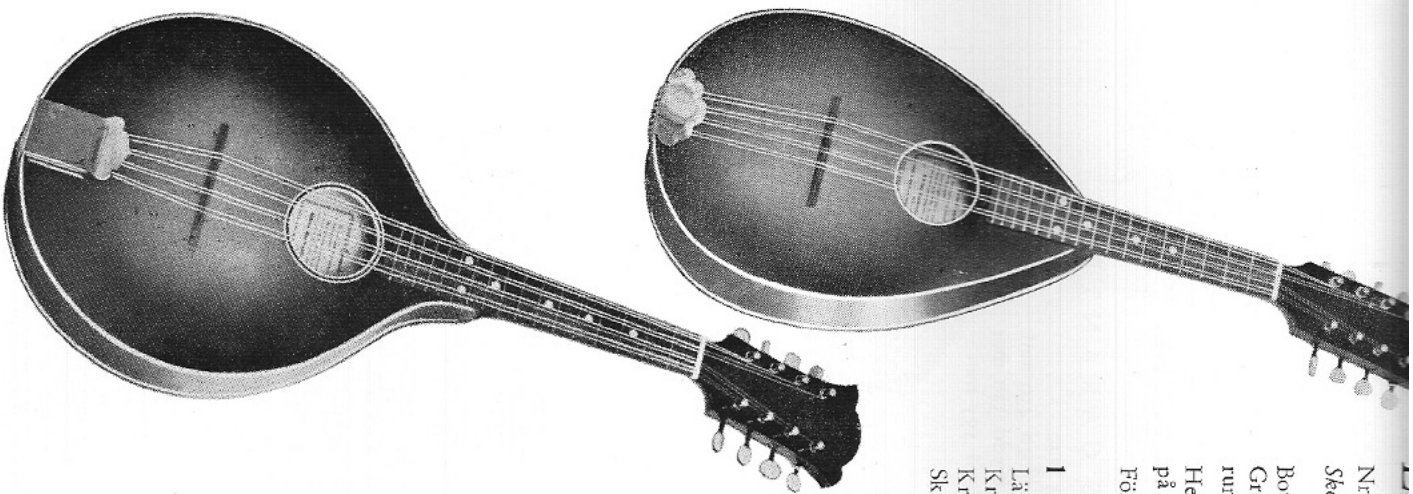

Nr D 30
Skolmandolin med violinnensur

Botten och sidor av flammig lönn. Lock av resonansgran. Greppbräde och stall av jakaranda. Vit celluloidkant runt lock och ljudhål.

Helt blankpolerat i rödbrun färg med ljusa schatteringar på lock, botten, sidor och hals. Förnicklade strängskruvar och stränghållare.

Pris kr. 75:—

I Å R S G A R A N T I

Längd 590 mm
Kroppens längd 330 mm
Kroppens bredd 215 mm
Skalans längd 335 mm.

Safir

Nr D 31

Botten och sidor av vackert flammig lönn. Lock av vällagrad resonansgran. Greppbräde och stall av jakaranda. Vit celluloidkant runt lock och botten samt vita och svarta inläggningar runt ljudhål.

Hela instrumentet vackert blankpolerat i rödbrun färg med ljusa schatteringar på lock, botten, sidor och hals. Förnicklade strängskruvar och stränghållare.

Pris kr. 115:—

I Å R S G A R A N T I

Längd 640 mm
Kroppens längd 340 mm
Kroppens bredd 255 mm
Skalans längd 355 mm

Nr D 350

Smärtingfodral i påsform.

Pris kr. 8:—

Smärtingfodral, fodrat samt med dragkedja.

Pris kr. 16: 50

Etui, klätt med konstläder och filtfodrat.

Pris kr. 45:—