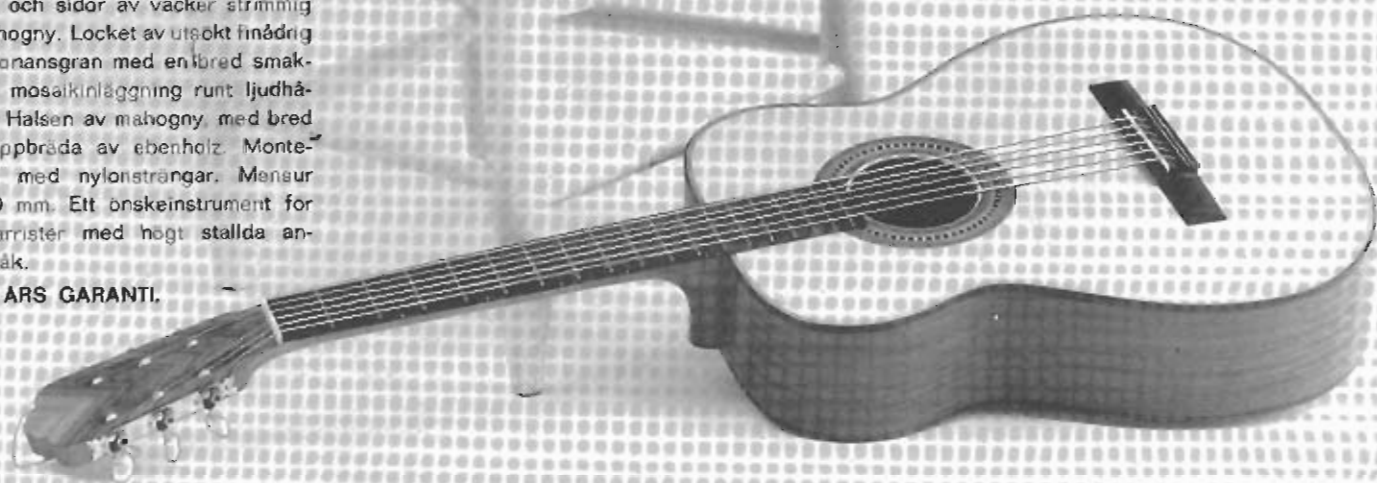

ESPANA

En stor spansk modell med botten och sidor av vacker stråmig mahogny. Locket av utsökt finådrig resonansgran med en bred smakfull mosaikinläggning runt ljudhålet. Halsen av mahogny, med bred greppbråda av ebenholz. Monteras med nylonsträngar. Mensur 650 mm. Ett önskeinstrument för gitarrister med högt ställda anspråk.

10 ARS GARANTI.