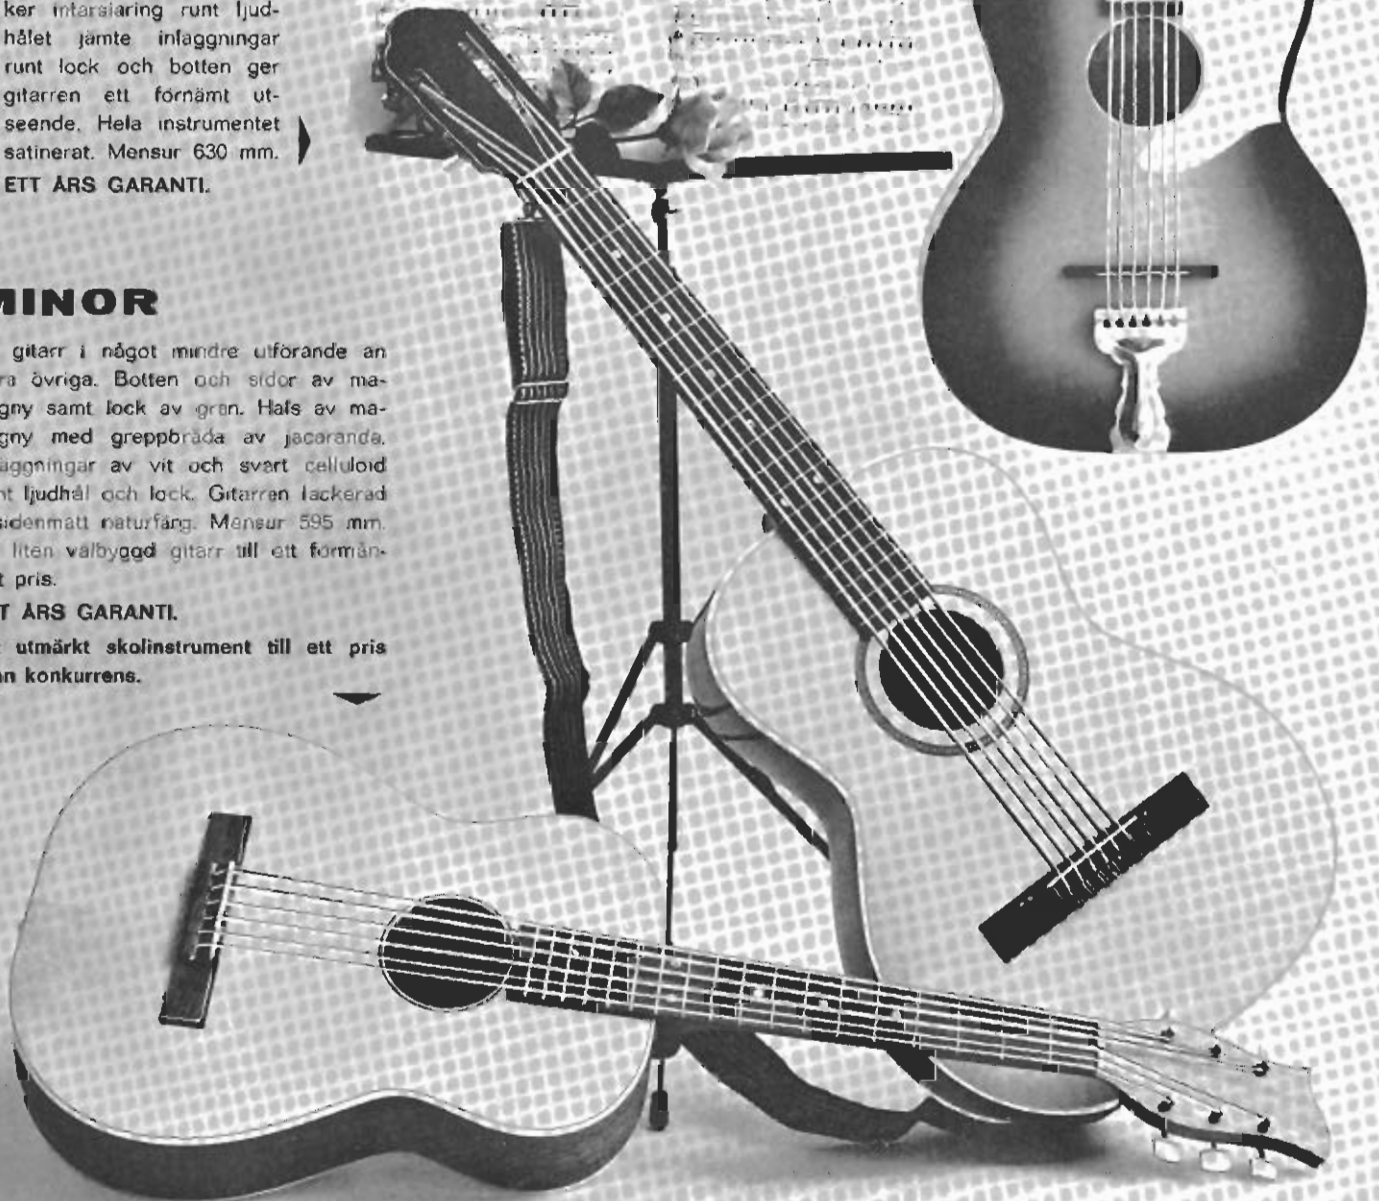

STUDIO

En trevlig gitarr i den lägre prisklassen. Tillverkad helt i mahogny, med vita kanter runt ljudhål och lock. Gitarren schatterad och halvmatt lackerad samt försedd med spelplatta av vit plast. Mensur 630 mm.

ETT ÅRS GARANTI.

SENORITA

Spansk modell med sidor och botten i mahogny. Lock av vacker alppgran. Hals av mahogny med jacarandagreppbräda. En smal vacker intarsiering runt ljudhålet jämte infäggningar runt lock och botten ger gitarren ett förmått utseende. Hela instrumentet satinerat. Mensur 630 mm.

ETT ÅRS GARANTI.

MINOR

En gitarr i något mindre utförande än våra övriga. Botten och sidor av mahogny samt lock av gran. Hals av mahogny med greppbräda av jacaranda. Infäggningar av vit och svart celluloid runt ljudhål och lock. Gitarren lackerad i sidenmatt naturfärg. Mensur 595 mm. En liten välbyggd gitarr till ett förmånligt pris.

ETT ÅRS GARANTI.

Ett utmärkt skolinstrument till ett pris utan konkurrens.

BJÄRTON MUSIKINSTRUMENTFABRIK, BJÄRNUM-SWEDEN

Signature