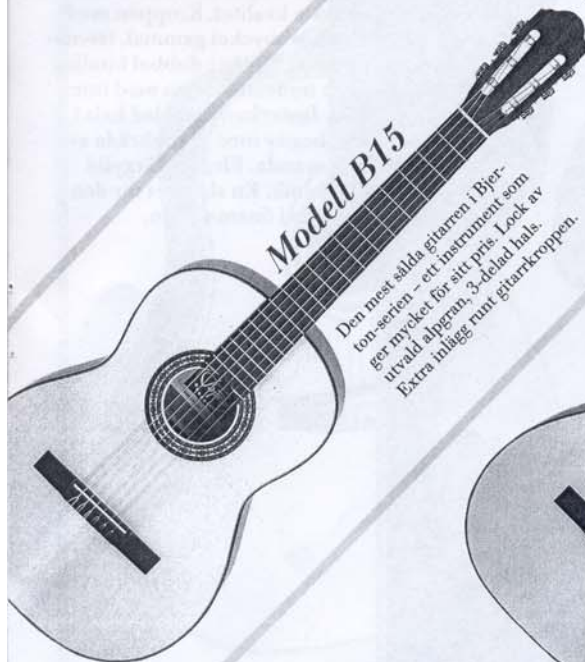

Modell B15

Den mest sålda gitarr i Bjerton-serien - ett instrument som ger mycket för sitt pris. Lock av utvald alppgran, 3-delad Hals. Extra inlägg runt gitarrkroppen.