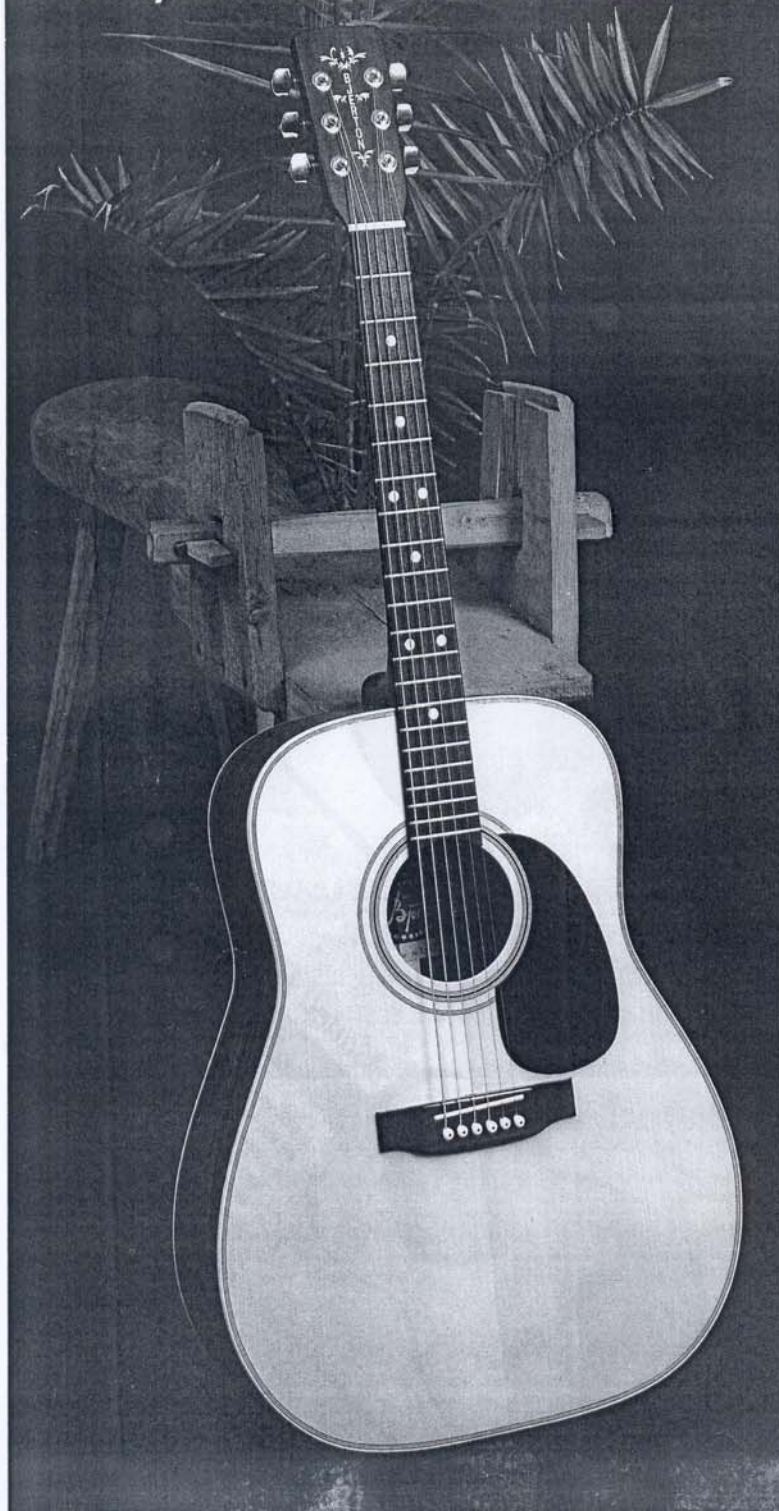

Bjerton WESTERN

Utmärkande för en Bjerton Western är en tonkvalitet som överträffar det mesta.

Den speciella konstruktionen, det noggrant utvalda materialet och ett skickligt hantverk har blivit till ett instrument med en fantastisk klar och öppen ton med lång sustain över hela registret. En Bjerton Western.

Locket är gjort av solid, mycket gammal almgran, den tvådelade halsen är justerbar och mekaniken av hög kvalitet.

En elegant finisch ger en angenäm visuell upplevelse och ett attraktivt pris kan nämnas som ytterligare ett tungt vägande skäl att välja en Bjerton Western.

Finns i tre modeller!

MODELL BW 50

En verkligt exklusiv western i Dreadnought-stil i Jakaranda av högsta kvalitet. Kroppen med lock av mycket gammal, tätvuxen almgran, har dubbel binding och tredelad botten med intarsia. Justerbar, tvådelad hals i Mahogny med greppbräda av Jakaranda. Elegant förgylld mekanik. En skönhet för den kräsne i finsmakaren.