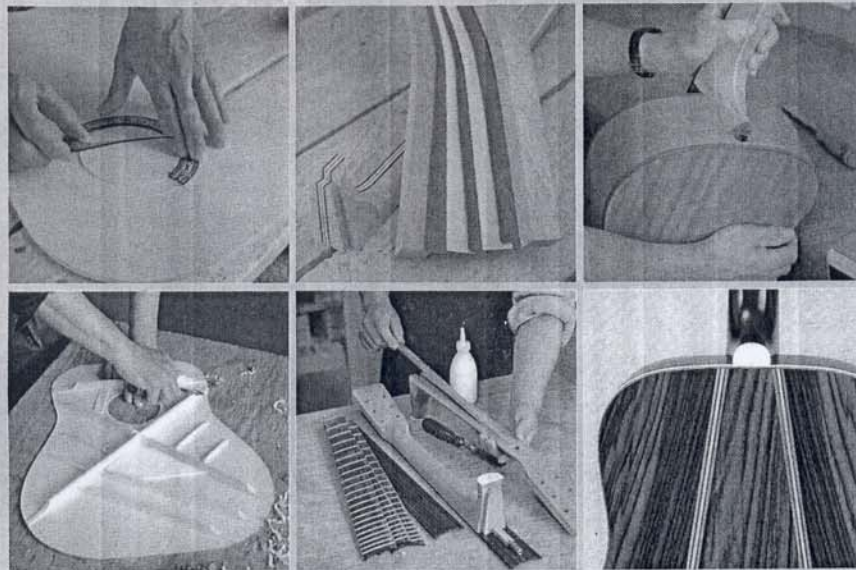

Bjerton – högsta kvalitet i varje detalj

Material & Mått

MODELL	MATERIAL				MÅTT M. M.				
	LOCK	SIDOR BOTTEN	HALS	GREPP- BRÄDE	MENSUR		CITARRKROPP		
					LÄNGD	BREDD	LÄNGD	BREDD	DJUP
B10	Alpgran	Mahogny	Mahogny	Jakaranda	650	52-62	495	280-370	96
B10S	Alpgran	Mahogny	Mahogny	Jakaranda	650	52-62	495	280-370	96
B15	Alpgran	Mahogny	Mahogny	Jakaranda	650	52-62	495	280-370	96
B20	Alpgran	Mahogny	Mahogny	Jakaranda	650	52-62	495	280-370	96
B25	Alpgran	Valnöt	Mahogny	Jakaranda	650	52-62	495	280-370	96
C110	Alpgran	Jakaranda	Mahogny	Ebenholz	650	54-61	495	280-370	96
BW30	Alpgran	Mahogny	Mahogny	Jakaranda	630	45-55	500	290-405	100-116
BW40	Alpgran	Jakaranda	Mahogny	Jakaranda	630	45-55	500	290-405	100-116
BW50	Alpgran	Jakaranda	Mahogny	Jakaranda	630	45-55	500	290-405	100-116
BR60	Alpgran	Mahogny	Mahogny	Jakaranda	650	48-57	495	280-370	91
BR70	Alpgran	Jakaranda	Mahogny	Jakaranda	650	48-57	495	280-370	91