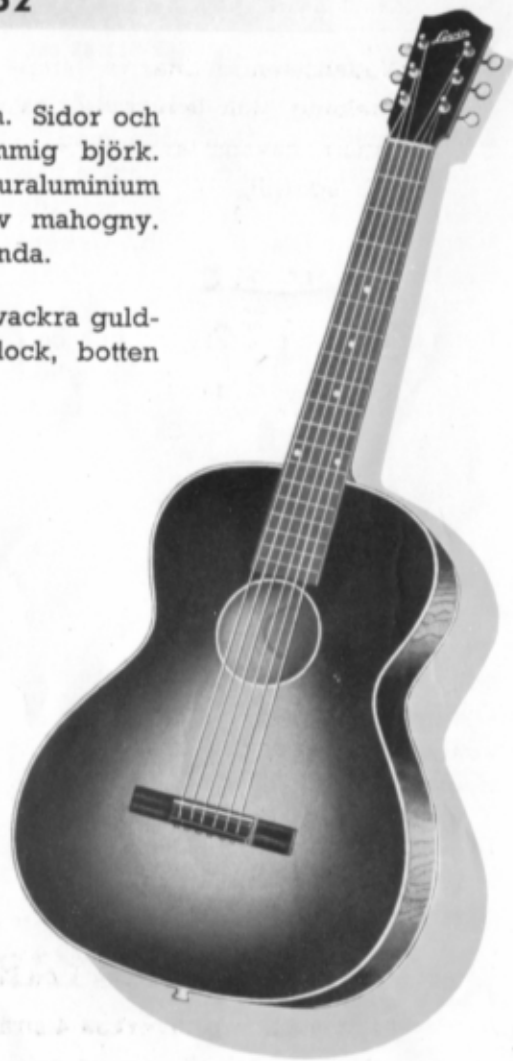

Helt mörkpolerad med vackra guld-gula schatteringar på lock, botten och sidor. Halsen i naturfärg. Celluloidinläggningar runt lock, botten och ljudhål.

1 års garanti.

Kr. 90:—

Avbetalning Kr. 99:—

N:r 688 Tygfodral med dragkedja	Kr. 15:50
» 649 » påsform, fodrat	» 10:—
» 648 » » ofodrat	» 6:50