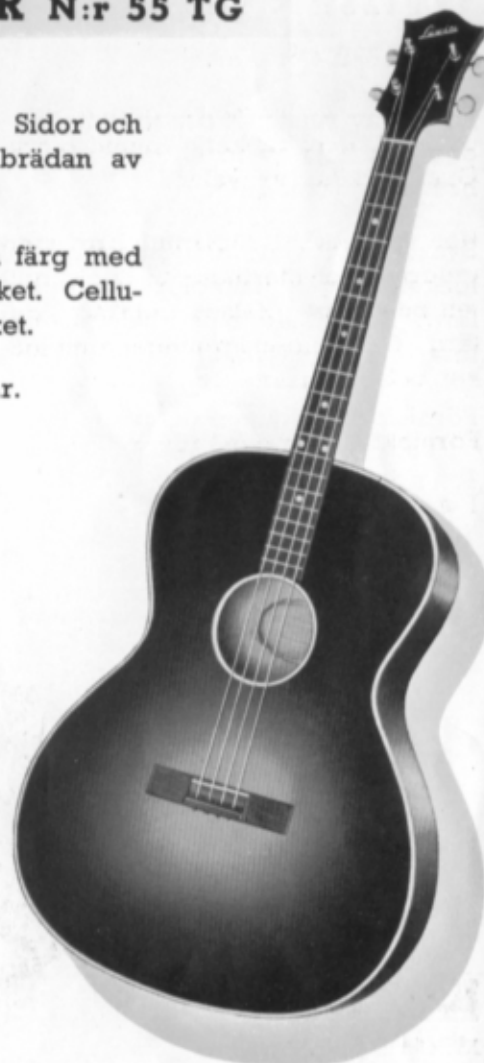

Kr. 75:—

Avbetalning Kr. 82:50

N:r 688	Tygfodral med dragkedja	.....	Kr. 15:50
» 649	» påsform, fodrat	.....	» 10:—
» 648	» » ofodrat	.....	» 6:50

Dyrare tenorgitarrer tillverkas endast på beställning.