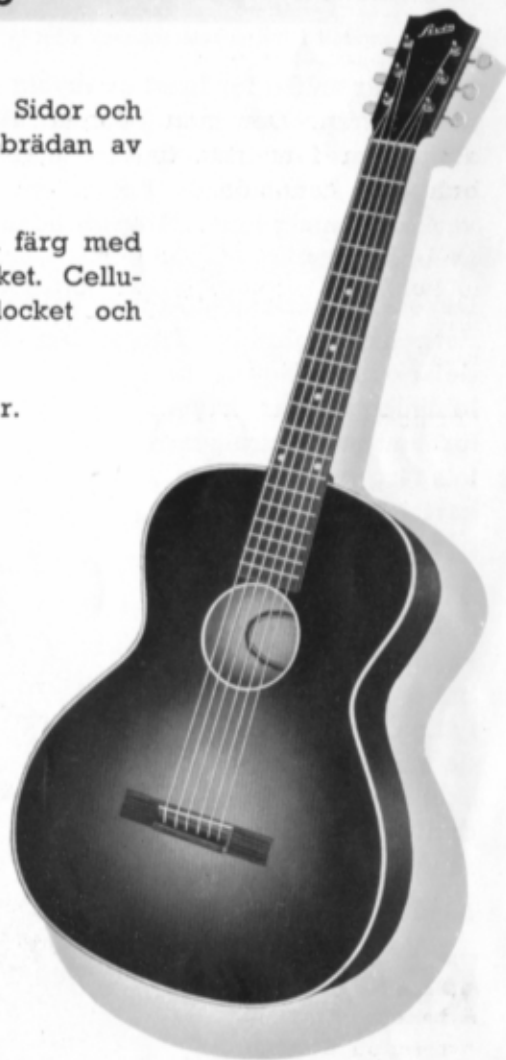

Kr. 75:—

Avbetalning Kr. 82:50

N:r 688 Tygfodral med dragkedja	Kr. 15:50
» 649 » påsform, fodrat	» 10:—
» 648 » » ofodrat	» 6:50