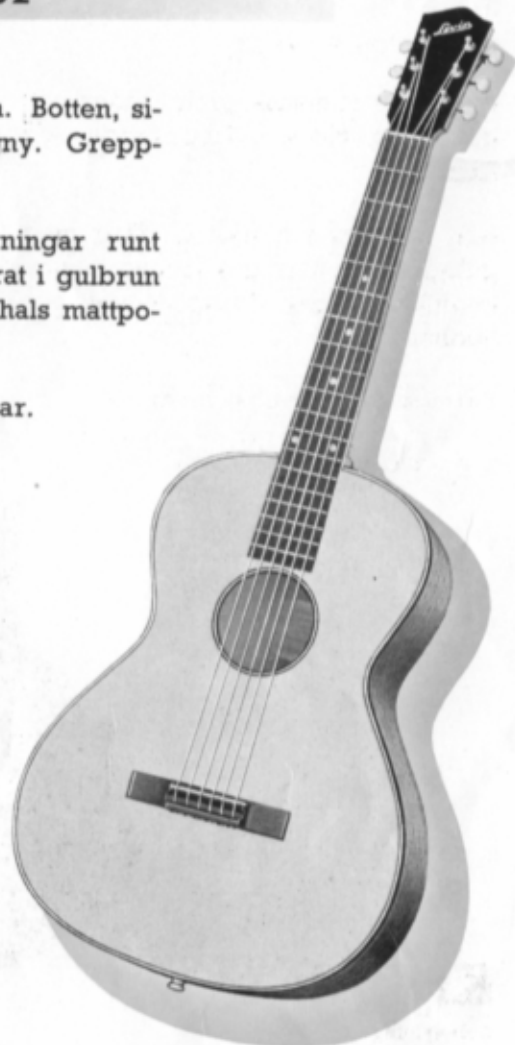

GITARR N:r 82

Konsertformat 47 x 36 cm.

Locket av rumänsk gran. Botten, sidor och hals av mahogny. Greppbräda av jacaranda.

Svarta och vita inläggningar runt locket, som är mattpolerat i gulbrun färg. Botten, sidor och hals mattpolerade i naturfärg.

Förnicklade strängskruvar.

1 års garanti.

Kr. 65:—

Avbetalning Kr. 71:50

N:r 688	Tygfodral med dragkedja	Kr. 15:50
» 649	» påsform, fodrat	» 10:—
» 648	» ofodrat	» 6:50

HAVAII-GITARRER

Nedanstående gitarrer lämpa sig utmärkt för havaii-spelning, och levereras dessa med extra höga bensadlar, havaiigitarrrsträngar och komplett sats spelstål och spelstift.

N:r 72 HG

Kr. 130:—

Avbetalning Kr. 143:—

N:r 77 HG

Kr. 105:—

Avbetalning Kr. 115:50

N:r 55 HG

Kr. 80:—

Avbetalning Kr. 88:—

N:r 82 HG

Kr. 70:—

Avbetalning Kr. 77:—

4-STRÄNGADE ORKESTERGITARRER

På beställning tillverkas 4-strängade gitarrer i samma utförande och till samma priser som gitarrerna N:r 22, 27 och 32.

Leveranstid cirka 2 månader.