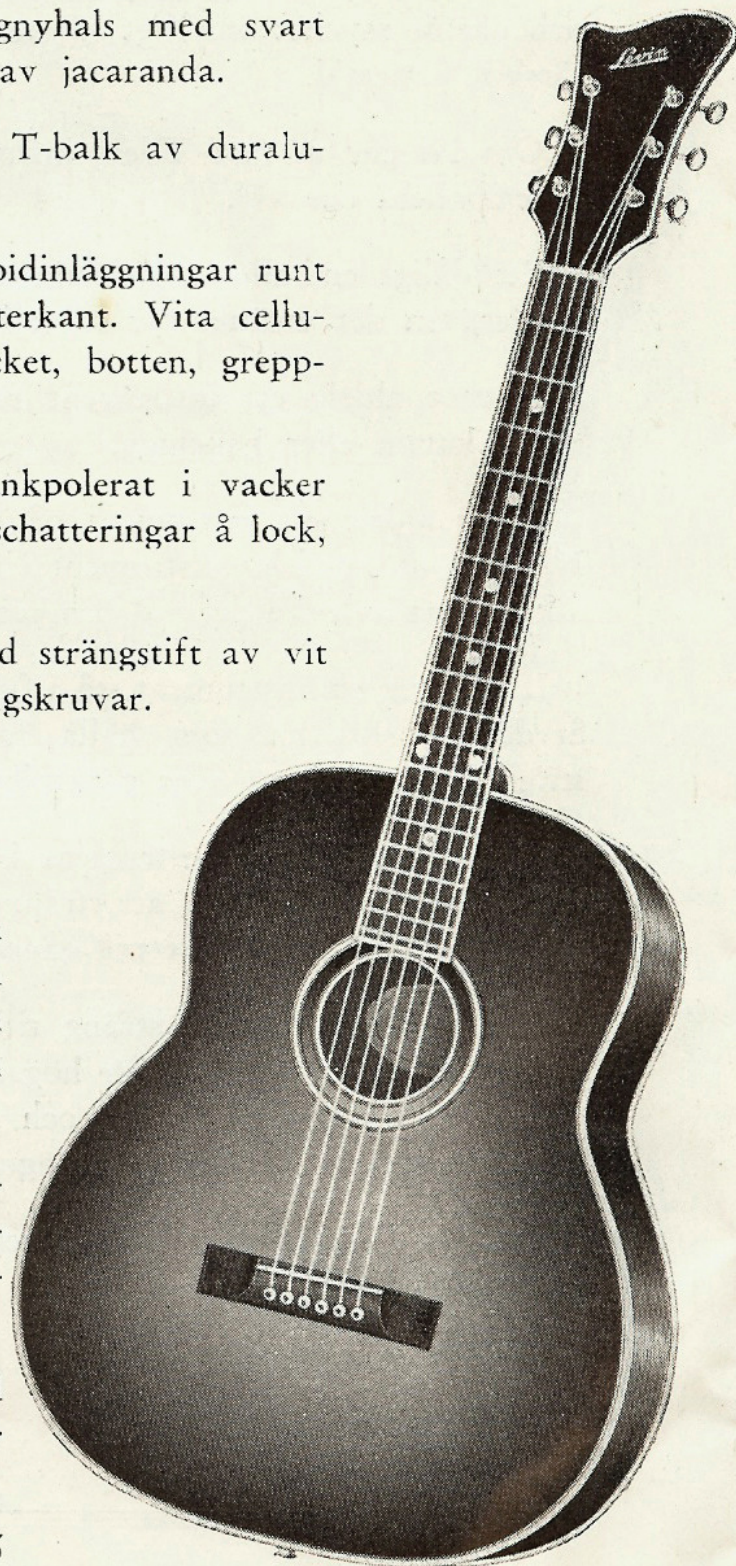

Smärtingfodral med dragkedja o. flanellfoder

Nr 212 Kr. 20:75

ON - SOBER ELEGANS

PRINCESS

Spansk modell.

Lock av utsökt vacker gran. Botten sidor och hals av mahogny. Greppbräda av jacaranda.

Vita och svarta celluloidinläggningar runt ljudhålet och locket yttre kant. Vita celluloidinläggningar runt locket, botten, greppbrädan och huvudet.