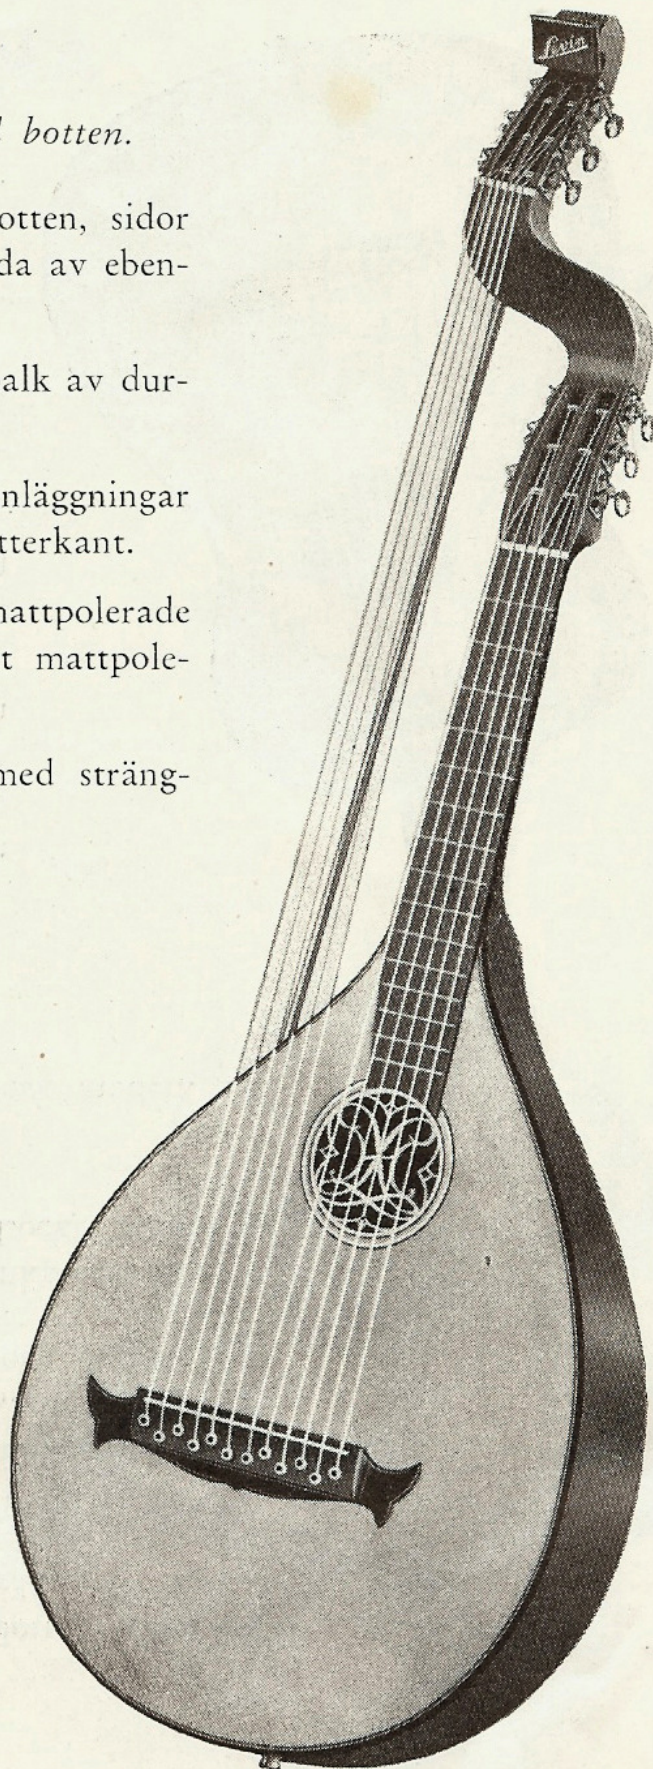

UBADUREN SJUNGER OCH

ARTIST

12-strängad luta med välvd botten.

Lock av vacker gran. Botten, sidor och hals av lönn. Greppbräda av ebenholz.

Halsen förstärkt med T-balk av duraluminium.

Smala svarta och vita inläggningar runt ljudhålet och lockets ytterkant.

Botten, sidor och hals mattpolerade i rödbrun antikfärg. Locket mattpolerat i gulbrun antikfärg.

Specialkonstruerat stall med strängstift av vit galalit.

10 ÄRS GARANTI.

Längd ..... 1100 mm

Kroppens längd 530 mm

Kroppens bredd 375 mm

Skalans längd . 545 mm

Kontantpris Kr. 350:—

Avbetalning Kr. 385:—

Etui nr 160 Kr. 95:—

Smärtingfodral med dragkedja o. flanelkfoder.

Nr 220 .... Kr. 21:50