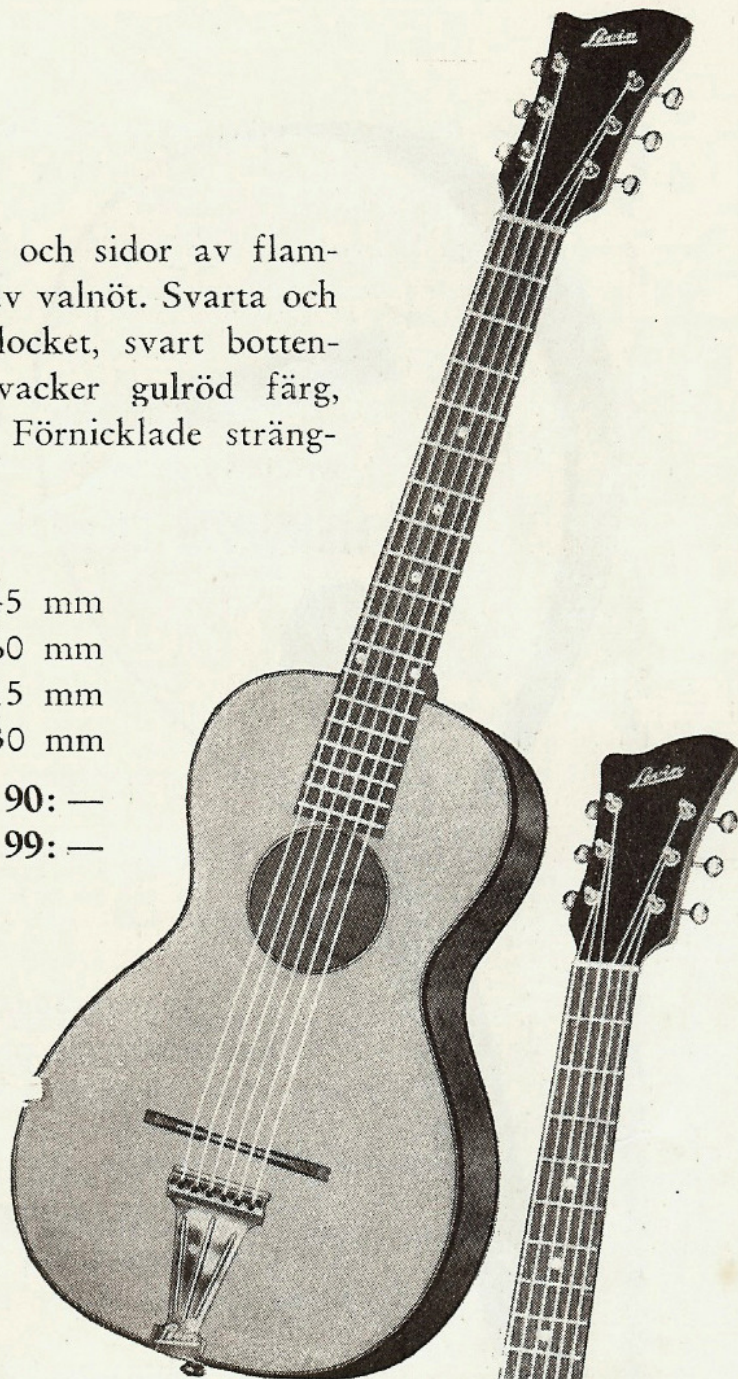

IDEAL

Standardmodell.

Lock av gran. Botten och sidor av flammig björk. Greppbräda av valnöt. Svarta och vita inläggningar runt locket, svart bottenkant. Blankpolerad i vacker gulröd färg, med naturpolerat lock. Förnicklade strängskruvar.

1 ÄRS GARANTI.

Längd ..... 945 mm

Kroppens längd .... 460 mm

Kroppens bredd ... 315 mm

Skalans längd .... 630 mm

Kontantpris ..... Kr. 90:—

Avbetalning ..... Kr. 99:—

Smärtingfodral med dragkedja och flanellfoder.

Nr 216 .. Kr. 18:50

Smärtingfodral i påsform.

Fodrat Nr 252 13:—

Ofodrat Nr 262 8:75