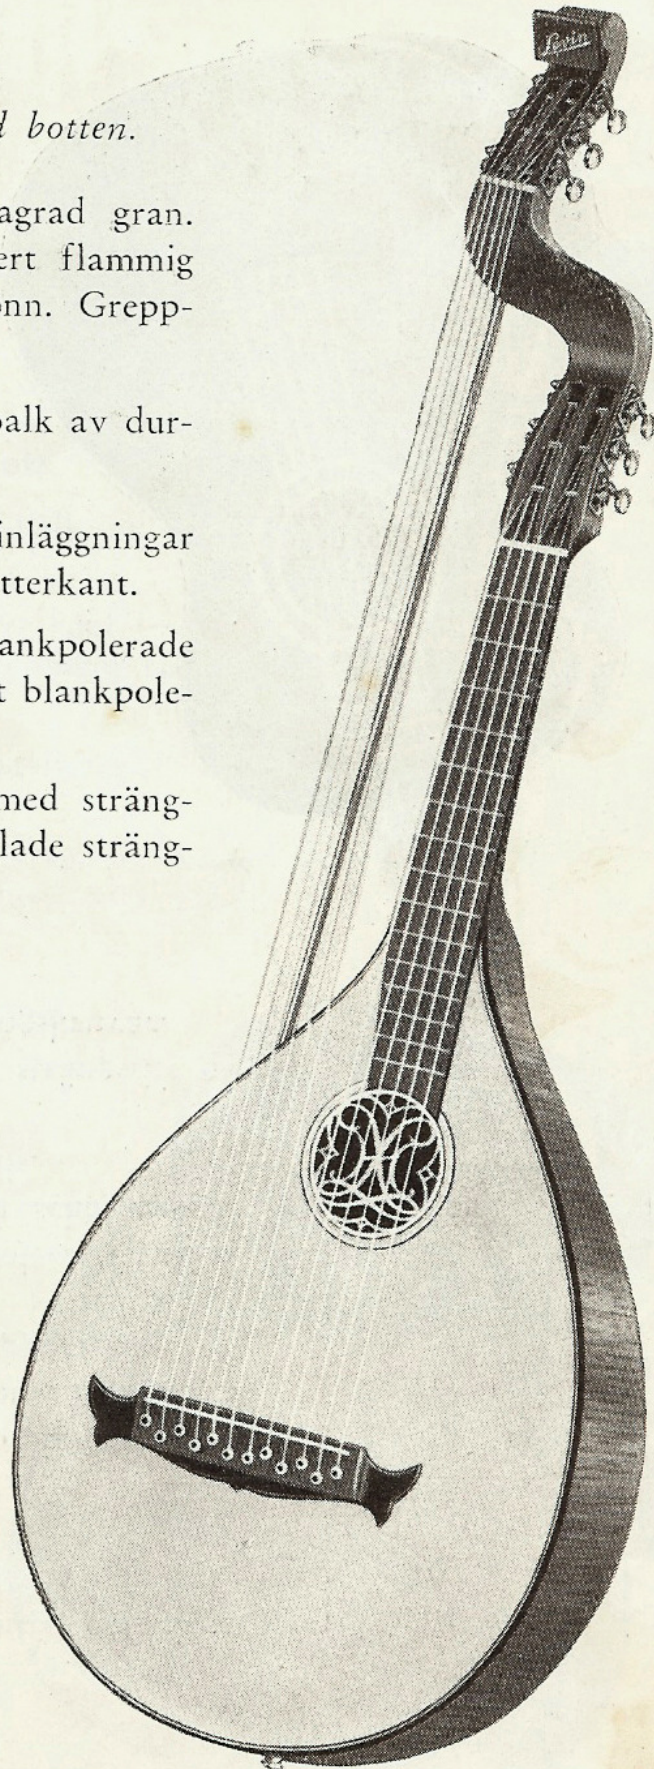

TRUBADUR

12-strängad luta med välvd botten.

Lock av gammal, väl lagrad gran. Botten och sidor av vackert flammig lönn. Hals av hårdaste lönn. Greppbräda av ebenholz.

Halsen förstärkt med T-balk av dur-aluminium.

Smala svarta och vita inläggningar runt ljudhålet och lockets ytterkant.

Botten, sidor och hals blankpolerade i vacker gulröd färg. Locket blankpolerat i naturfärg.

Specialkonstruerat stall med strängstift av vit galalit. Förnicklade strängskruvar.

10 ÅRS GARANTI.

Längd ..... 1100 mm
Kroppens längd 530 mm
Kroppens bredd 375 mm
Skalans längd . 545 mm

Kontantpris Kr. 425:—
Avbetalning Kr. 467: 50
Etui nr 160 Kr. 95:—

Smärtingfodral med dragkedja o. flanellfoder.

Nr 220 .... Kr. 21: 50