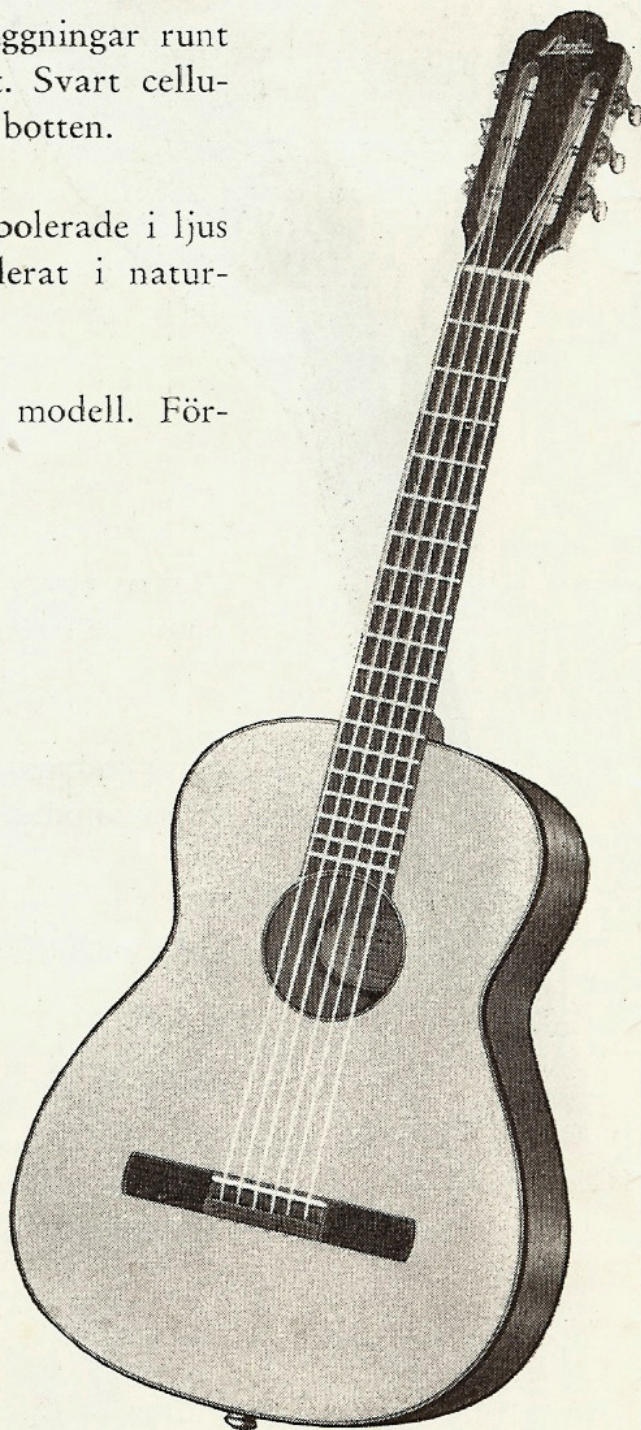

SENORITA

Liten spansk modell.

Lock av vacker gran. Botten, sidor och hals av mahogny. Greppbräda och huvudfanér av jacaranda.

Svarta och vita celluloidinläggningar runt ljudhålet och lockets ytterkant. Svart celluloidinläggning runt locket och botten.

Botten, sidor och hals blankpolerade i ljus mahognyfärg. Locket blankpolerat i naturfärg.

Stall av jacaranda i spansk modell. Förnicklade strängskruvar.

1 ÅRS GARANTI.

Längd ..... 905 mm
Kroppens längd .. 430 mm
Kroppens bredd .. 335 mm
Skalans längd .. 580 mm

Kontantpris .. Kr. 120:—
Avbetalning .. Kr. 132:—

Smärtingfodral med dragkedja och flanellfoder.

Nr 218 ..... Kr. 18:50

Smärtingfodral i påsform.

Fodrat. Nr 254 Kr. 13:—
Ofodrat. Nr 264 Kr. 8:75

A FRÅN *Levin*