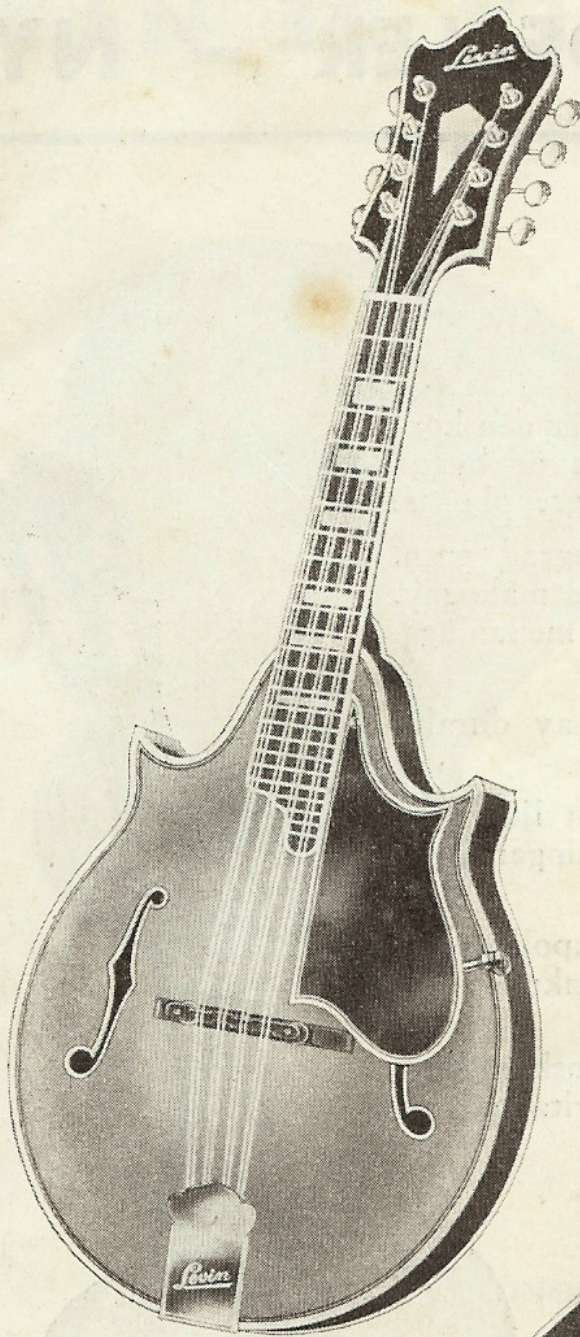

Premax

är även en svensk kvalitetssträng för gitarr och närbesläktade instrument. Premax är bronsomspunnen, ren och välklingande. Premax finns för följande instrument:

Orkestergitarr	..	3:20	per sats
Spansk gitarr	..	2:40	„ „
Mandolin	2:50	„ „
Tenor Mandola	.	4:90	„ „
Oktav Mandola	.	4:90	„ „