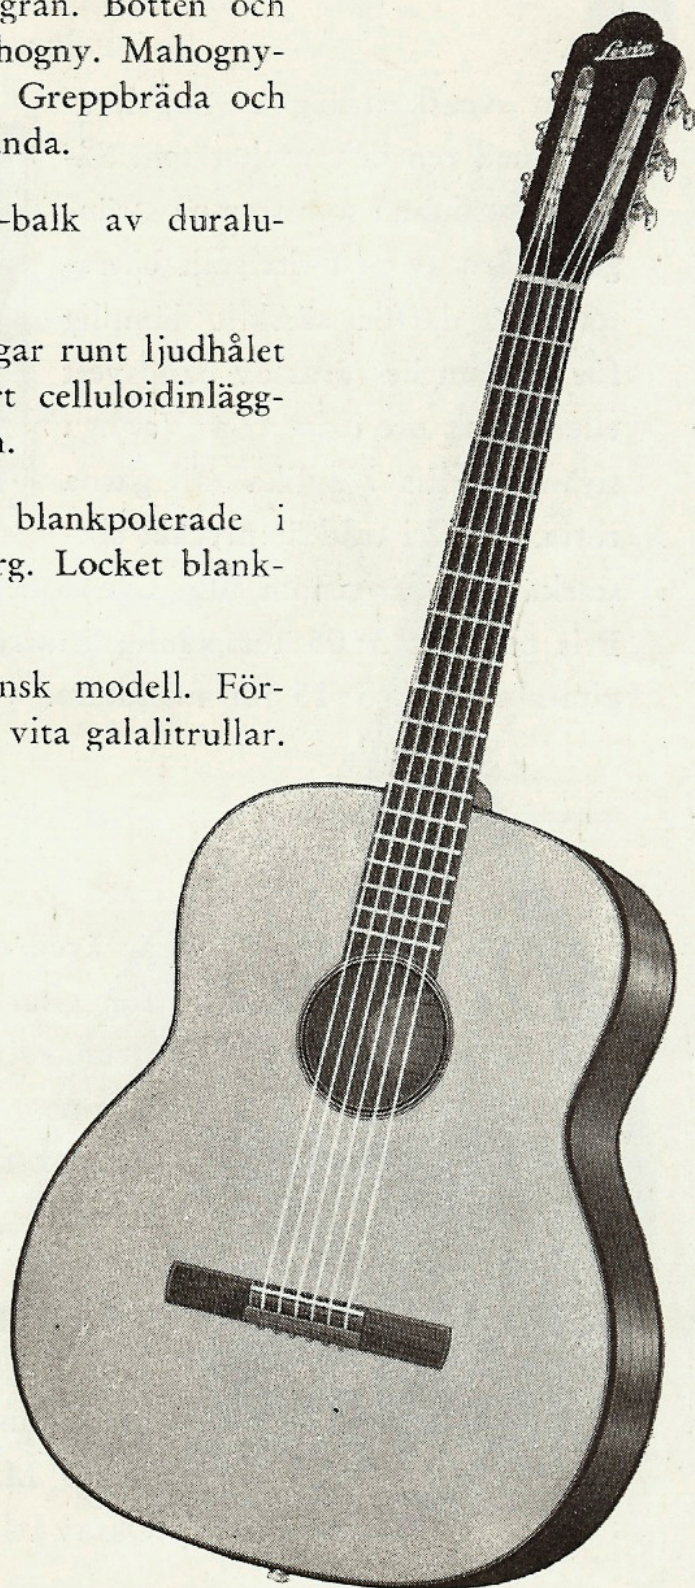

BARCELONA

Stor spansk modell.

Lock av utsökt vacker gran. Botten och sidor av vackert ådrad mahogny. Mahognyhals med svart mellanlägg. Greppbräda och huvudfanér av bästa jacaranda.

Halsen förstärkt med T-balk av duraluminium.

Svarta och vita inläggningar runt ljudhålet och lockets ytterkant. Svart celluloidinläggning runt locket och botten.

Botten, sidor och hals blankpolerade i vacker rödbrun mahognyfärg. Locket blankpolerat i naturfärg.

Stall av jacarande i spansk modell. Förnicklade strängskruvar med vita galalitruvar.

10 ÅRS GARANTI.

Längd . . . . . 980 mm
Kroppens längd 480 mm
Kroppens bredd 400 mm
Skalans längd . 640 mm

Kontantpris Kr. 195:—
Avbetalning Kr. 214: 50
Etui nr 152 Kr. 70:—

Smärtingfodral med dragkedja o. flanellfoder.

Nr 212 . . . . . Kr. 20: 75