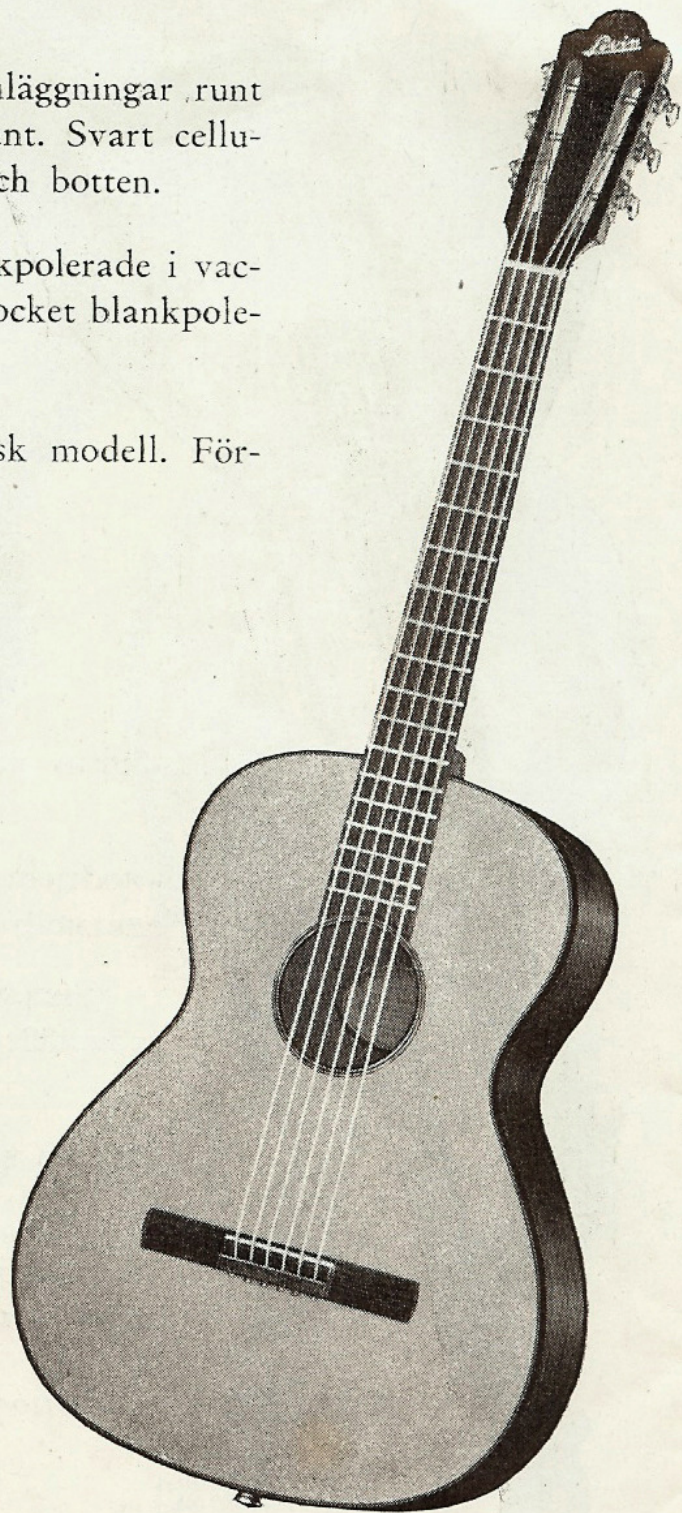

CARMEN

Spansk modell.

Lock av vacker gran. Botten, sidor och hals av mahogny. Greppbräda och huvudfanér av jacaranda.

Svarta och vita celluloidinläggningar runt ljudhålet och lockets ytterkant. Svart celluloidinläggning runt locket och botten.

Botten, sidor och hals blankpolerade i vacker rödbrun mahognyfärg. Locket blankpolerat i naturfärg.

Stall av jacaranda i spansk modell. Förnicklade strängskruvar.

1 ÅRS GARANTI.

Längd ..... 970 mm
Kroppens längd .. 470 mm
Kroppens bredd .. 360 mm
Skalans längd .. 630 mm

Kontantpris .. Kr. 125:—
Avbetalning .. Kr. 137:50

Smärtingfodral med dragkedja och flanellfoder.

Nr 214 ..... Kr. 20:—

Smärtingfodral i påsform.

Fodrat. Nr 250 Kr. 13:25
Ofodrat. Nr 260 Kr. 9:—

CH PROVSPELA DE NYA