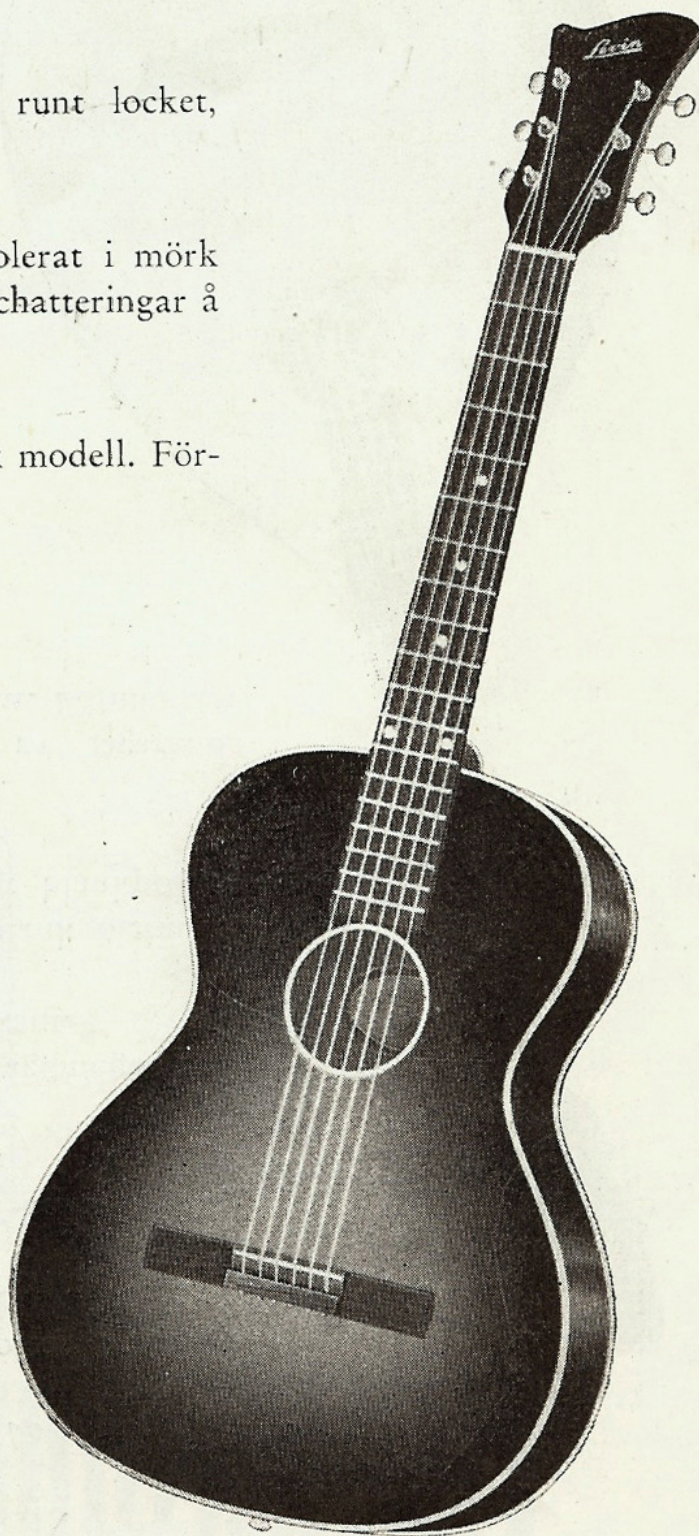

RIO

Spansk modell.

Locket av gran. Botten och sidor av björk.
Greppbräda av jacaranda.

Vita celluloidinläggningar runt locket,
botten och ljudhålet.

Hela instrumentet blankpolerat i mörk
rödbrun färg med guldgula schatteringar å
locket och halsen.

Stall av jacaranda i spansk modell. För-
nicklade strängskruvar.

1 ÅRS GARANTI.

Längd ..... 960 mm
Kroppens längd .. 470 mm
Kroppens bredd .. 360 mm
Skalans längd .. 630 mm

Kontantpris .. Kr. 105:—
Avbetalning .. Kr. 115:—

Smärtingfodral med drag-
kedja och flanellfoder.

Nr 214 ..... Kr. 20:—

Smärtingfodral i påsform.

Fodrat. Nr 250 Kr. 13:25
Ofodrat. Nr 260 Kr. 9:—

TONSKÖNA GITARRERNA