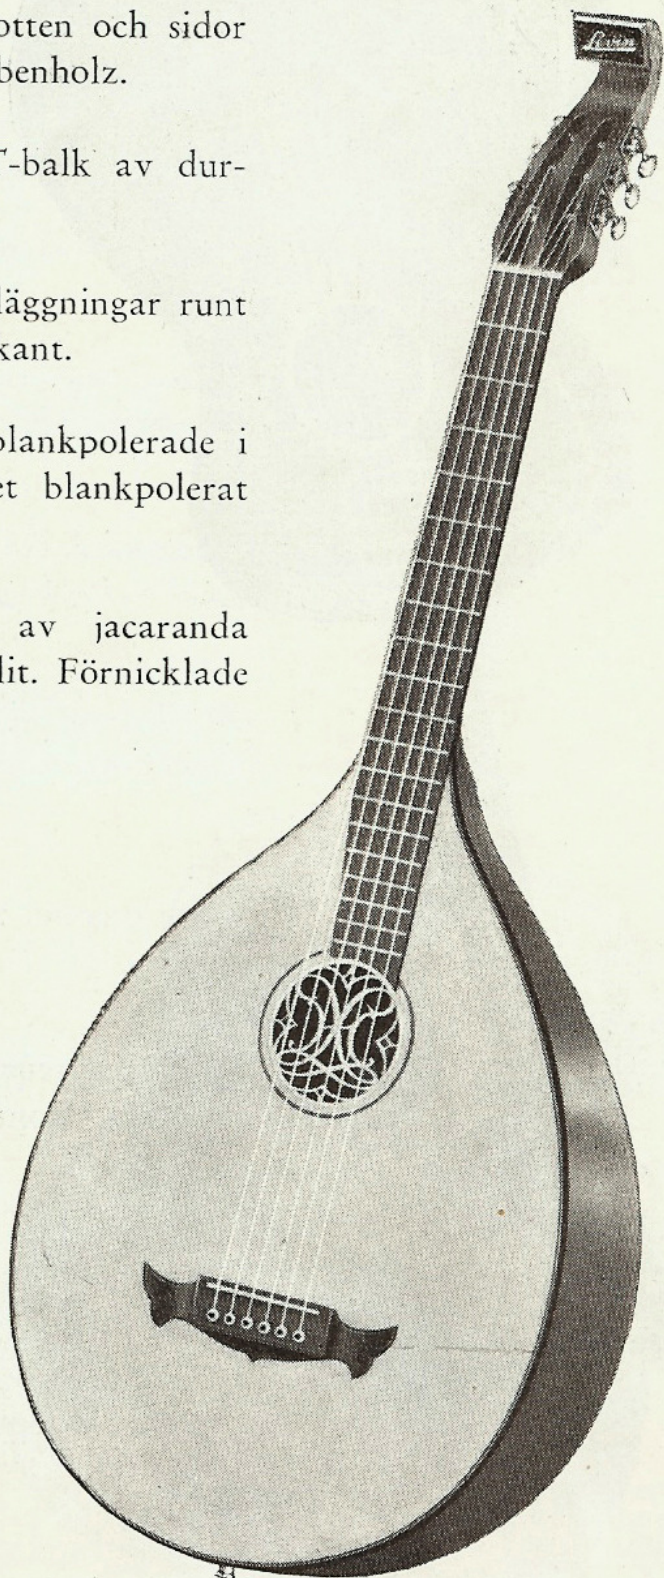

H SPELAR - INSTRUMENT

OPERA

6-strängad luta med välvd botten.

Lock av vacker gran. Botten och sidor av lönn. Greppbräda av ebenholz.

Halsen förstärkt med T-balk av dur-aluminium.

Smala svarta och vita inläggningar runt ljudhålet och lockets ytterkant.

Botten, sidor och hals blankpolerade i vacker gulröd färg. Locket blankpolerat i naturfärg.

Specialkonstruerat stall av jacaranda med strängstift av vit galalit. Förnicklade strängskruvar.

1 ÅRS GARANTI.

Längd . . . . . 980 mm
Kroppens längd 510 mm
Kroppens bredd 350 mm
Skalans längd . 630 mm

Kontantpris Kr. 250:—
Avbetalning Kr. 275:—

Smärtingfodral med dragkedja o. flanellfoder.

Nr 222 . . . . Kr. 20:50