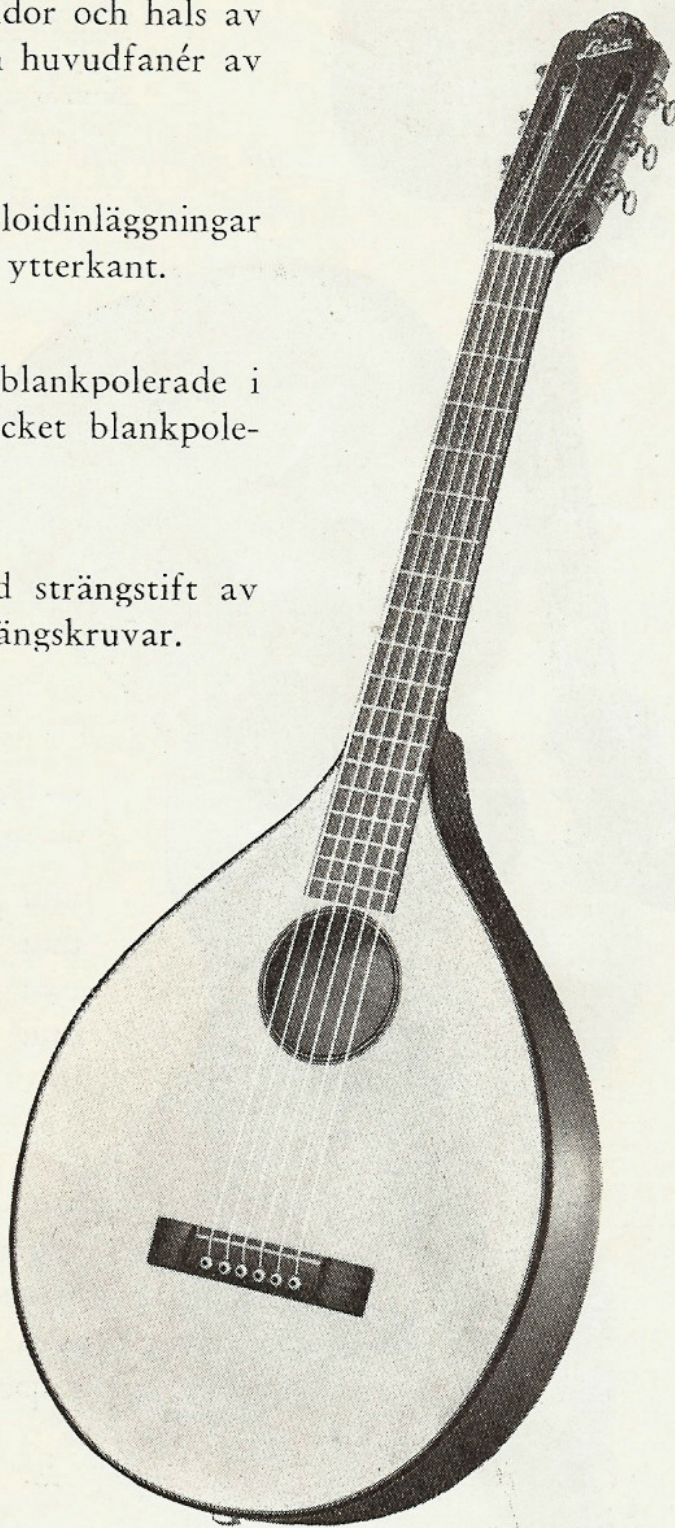

LUTAN FRÅN

Levin

REVVY

6-strängad luta med flat botten.

Lock av gran. Botten, sidor och hals av mahogny. Greppbräda och huvudfanér av jacaranda.

Svarta och vita celluloidinläggningar runt ljudhålet och lockets ytterkant.

Botten, sidor och hals blankpolerade i rödbrun mahognyfärg. Locket blankpolerat i naturfärg.

Stall av jacaranda, med strängstift av vit galalit. Förnicklade strängskruvar.

1 ÅRS GARANTI.

Längd . . . . . 960 mm
Kroppens längd 470 mm
Kroppens bredd 350 mm
Skalans längd . 630 mm

Kontantpris Kr. 125:—
Avbetalning Kr. 137:50

Smärtingfodral med dragkedja o. flanellfoder.

Nr 226 . . . . Kr. 19:50