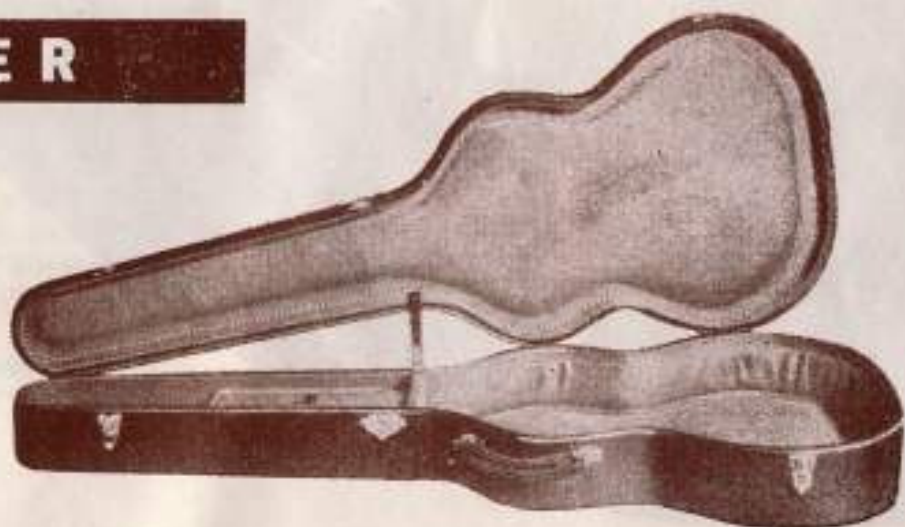

ETUIER

Etuiet och fodral till Levins orkester- och fingerspelningsgitarer, se sida 32.