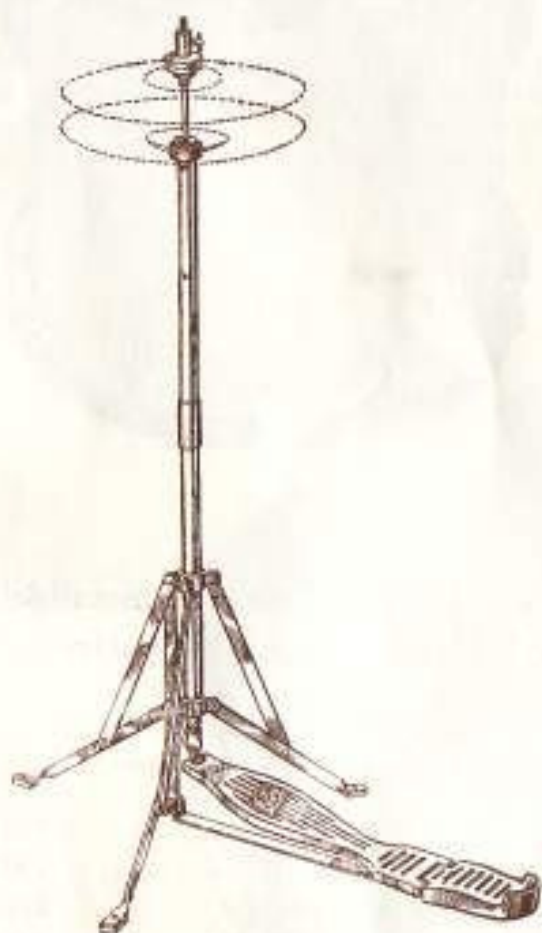

EFFEKTINSTRUMENT

High-Hat-Pedal

Utan överdrift påstås, att denna High-Hat är världens bästa, ty redan i sin första utformning var den klart överlägsen allt man sett i den vägen, och nu är den ännu bättre. Dragstången ser ut som innerdraget på en trombone och därför går pedalen tyst och lätt. Cymbalerna monteras av och på snabbt och behändigt tack vare en genial fastsättningsanordning för övre cymbalen. Fotplattan är bred och försedd med klackstöd. Blankförcromad. Priset gäller utan cymbaler.

4414 ..... 80:—

Turkiska cymbaler "ZILDJIAN"

2922	11"	67:—
2923	13"	90:—
2924	14"	108:—
2926	18"	192:—
2927	20"	220:—
2928	12" Levins	14:25

Cymbalhållare

4843	35 cm	18:—
4844	45 cm	19:25
4845	55 cm	20:50
4518	Filtbrickor	0:50
3244	Claves av amerikanskt blodträ, slagpinnen av pockenholz	
	pr sats	7:75