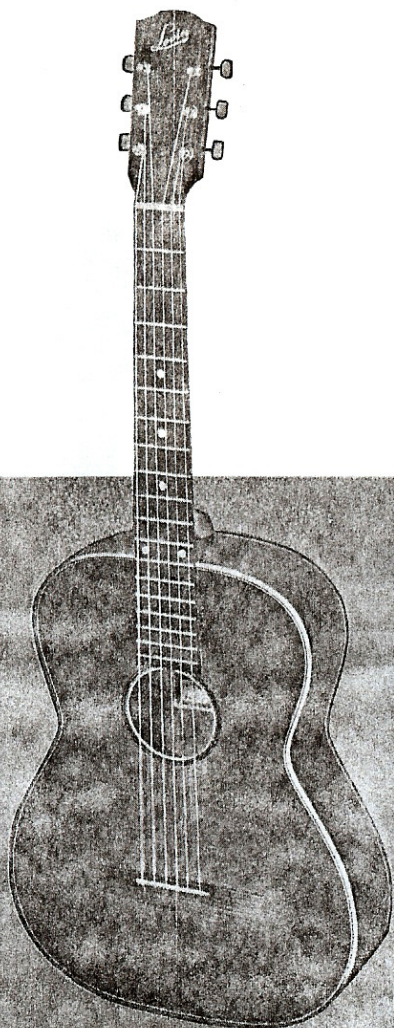

122

123

124

MODELL nr 122

Spansk modell med sidor och botten av vacker björk. Lock av alpgran. Mahognyhals med jakarandagrepbräda. Vita och svarta inläggningar kring ljudhål och lock. Vita ytterkanter. Locket schatterat. Skala 630 mm. En omtyckt, tålig gitarr med god ton. 1 års garanti. Etui nr 191. Fodral nr 215. Konstskinnfodral nr 6215.

MODELL nr 123

Spansk modell med sidor och botten av björk. Lock av alpgran med svarta och vita inläggningar kring ljudhålet. Vit kant runt locket. Mahognyhals med jakarandagrepbräda. Schatterat lock. Skala 630 mm. En god standardgitarr med fyllig ton. 1 års garanti. Etui nr 191. Fodral nr 215. Konstskinnfodral nr 6215.

MODELL nr 124

En behändig gitarr i skolmodell. Sidor och botten av björk. Lock av alpgran. Vit kant runt ljudhål och lock. Mahognyhals med jakarandagrepbräda. Hela instrumentet schatterat och halvmatt lackerat. Skala 595 mm. God kvalitet trots lågt pris. 1 års garanti. Fodral nr 217. Konstskinnfodral nr 6217.

Bellig

Björten Bassholm.
20489:-
eller 20463:-