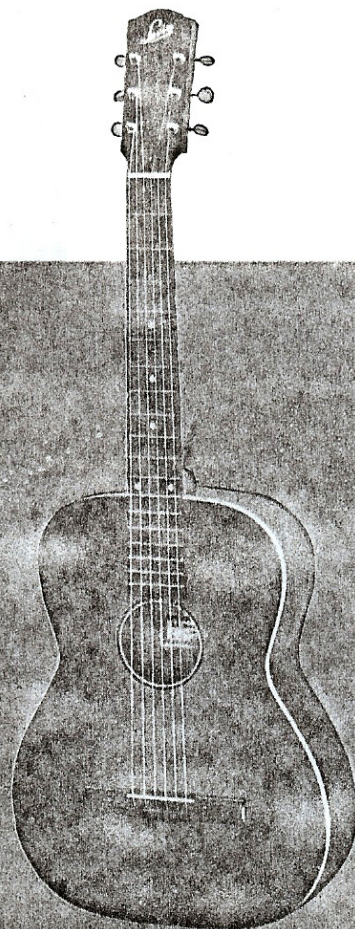

122

123

124

MODELL nr 122

Spansk modell med sidor och botten av vacker björk. Lock av alpgran. Mahognyhals med jakarandagrepbräda. Vita och svarta inläggningar kring ljudhål och lock. Vita ytterkanter. Locket schatterat. Skala 630 mm. En omtyckt, tålig gitarr med god ton. 1 års garanti. Etui nr 191. Fodral nr 215. Konstskinnfodral nr 6215.

MODELL nr 123

Spansk modell med sidor och botten av björk. Lock av alpgran med svarta och vita inläggningar kring ljudhålet. Vit kant runt locket. Mahognyhals med jakarandagrepbräda. Schatterat lock. Skala 630 mm. En god standardgitarr med fyllig ton. 1 års garanti. Etui nr 191. Fodral nr 215. Konstskinnfodral nr 6215.

MODELL nr 124

En behändig gitarr i skolmodell. Sidor och botten av björk. Lock av alpgran. Vit kant runt ljudhål och lock. Mahognyhals med jakarandagrepbräda. Hela instrumentet schatterat och halvmatt lackerat. Skala 595 mm. God kvalitet trots lågt pris. 1 års garanti. Fodral nr 217. Konstskinnfodral nr 6217.

Bellig

Björten Bassholm.
20489:-
eller 20463:-