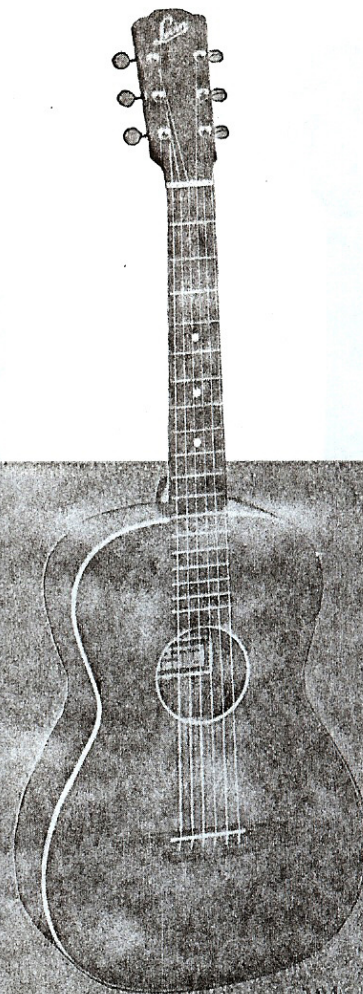

### MODELL nr 121

Spansk modell med sidor och botten av flammig lönn. Lock av god alpgran med svarta och vita inläggningar runt ljudhål och lock. Vita ytterkanter. Mahognyhals med bred jakarandagrepbräda. Vit kant runt greppbrädan. Hela instrumentet schatterat. Skala 630 mm. En god exponent för Levin-fabrikatets höga standard, lämplig även för spelning med nylonsträngar. 1 års garanti.

Etui nr 191. Fodral nr 215.

Konstskinnfodral nr 6215.

122

123

124

### MODELL nr 122

Spansk modell med sidor och botten av vacker björk. Lock av alpgran. Mahognyhals med jakarandagrepbräda. Vita och svarta inläggningar kring ljudhål och lock. Vita ytterkanter. Locket schatterat. Skala 630 mm. En omtyckt, tålig gitarr med god ton. 1 års garanti. Etui nr 191. Fodral nr 215. Konstskinnfodral nr 6215.