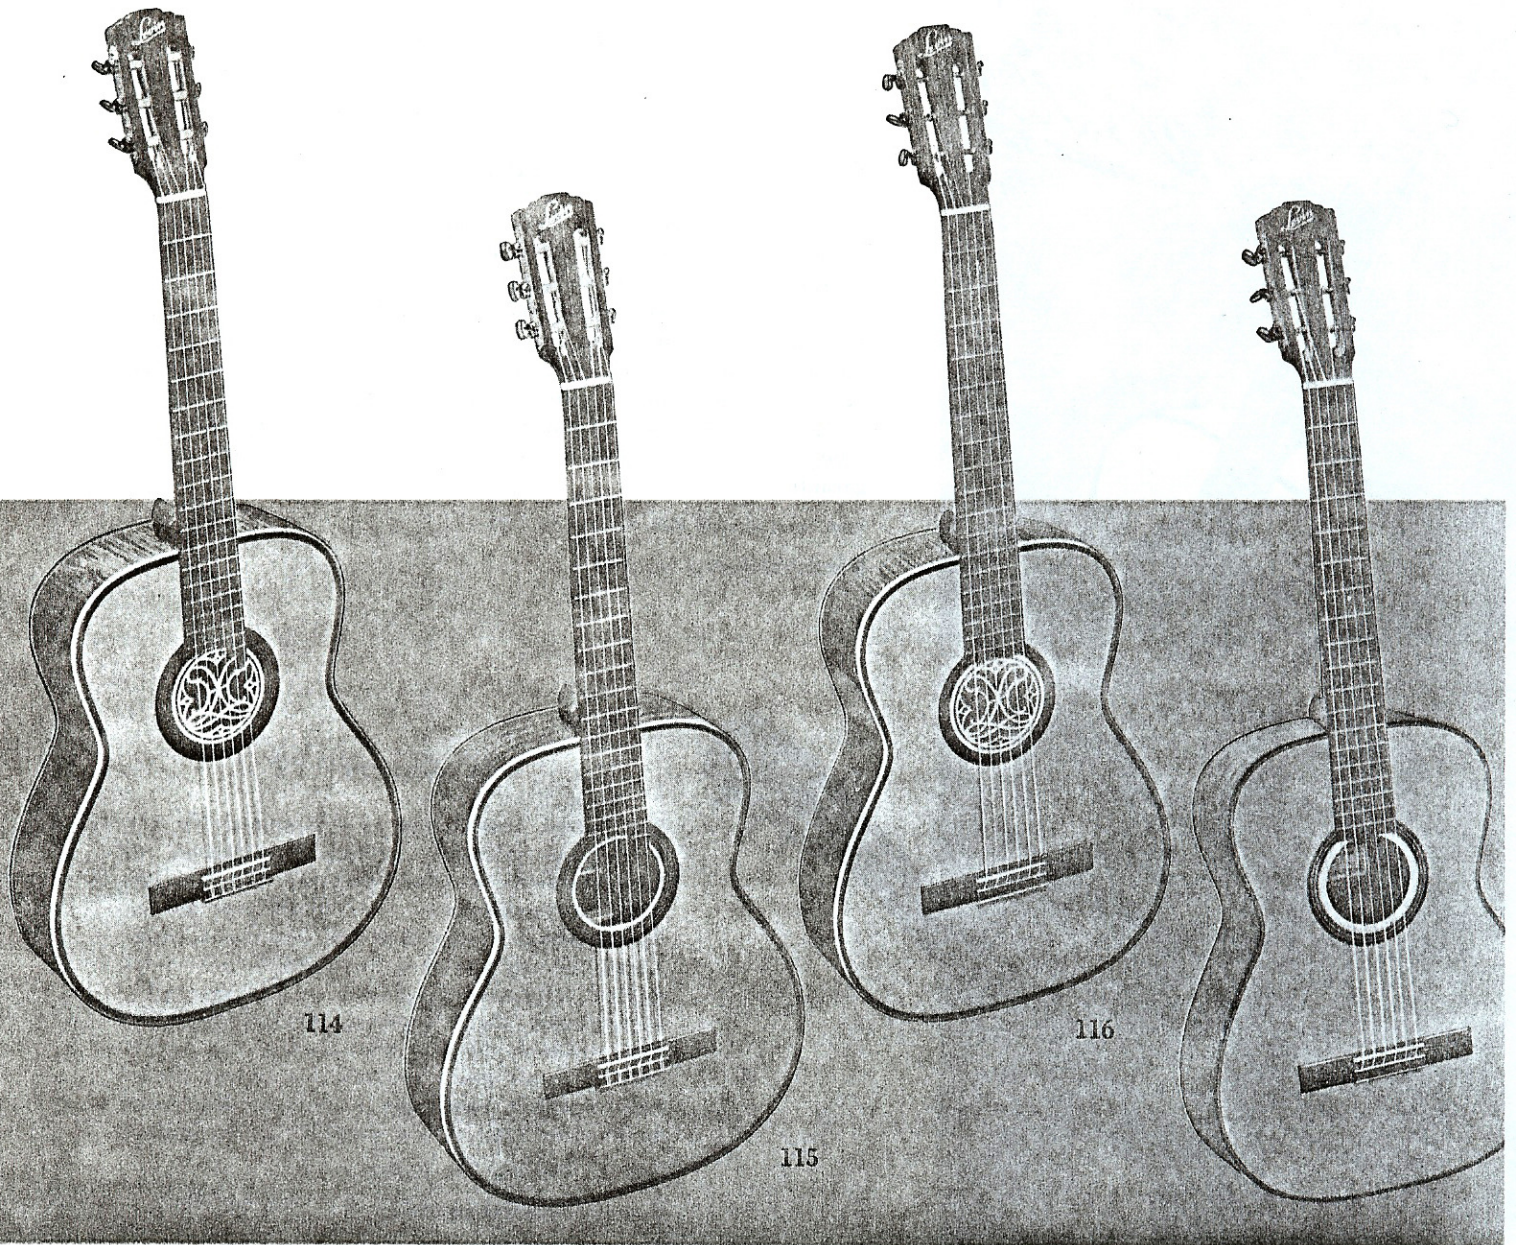

MODELL nr 114

Stor spansk modell med ljudhålsmonogram. Sidor och botten i vacker, flammig lönn. Lock av fin alpgran. Bred, i färgerna väl avstämd mosaik kring ljudhålet och vackra inläggningar kring locket. Vita ytterkanter. Förlängd bred jakarandagrepbräda. Nylonsträngar. Skala 650 mm. En verkligt stilren gitarr med klangfull och varm ton. 10 års garanti.

Etui nr 150 och 190. Fodral nr 213.

Konstskinnfodral nr 6213.

MODELL nr 115

Stor spansk modell. Sidor, botten och hals av ådrad mahogny. Lock av fin alpgran. Förlängd bred jakarandagrepbräda. Breda flerfärgade inläggningar kring ljudhål och lock. Vita ytterkanter. Nylonsträngar. Skala 650 mm. I denna gitarr förenas melodispelarens önskemål: stor rund ton, vacker stil och förmånligt pris. 10 års garanti.

Etui nr 150 och 190. Fodral nr 213.

Konstskinnfodral nr 6213.

MODELL nr 116

Spansk modell med ljudhålsmonogram. Sidor och botten av flammig lönn. Lock av god alpgran. Mahognyhals med bred jakarandagrepbräda. Påkostade, breda inläggningar kring ljudhål och lock. Vita ytterkanter. Denna gitarr i elegant och smakfullt utförande är det förnämsta toninstrumentet med 630 mm skala. Lämplig även för spelning med nylonsträngar. 1 års garanti.

Etui nr 191. Fodral nr 215.

Konstskinnfodral nr 6215.

MODELL nr 117

Spansk modell med sidor, botten och hals av mahogny. Lock av god alpgran. Bred jakarandagrepbräda. Mångfärgade inläggningar kring ljudhål och lock. Svarta ytterkanter. Skala 630 mm. En verkligt god gitarr i lugn och sober stil. Lämplig även för spelning med nylonsträngar. 1 års garanti.

Etui nr 191. Fodral nr 215.

Konstskinnfodral nr 6215.