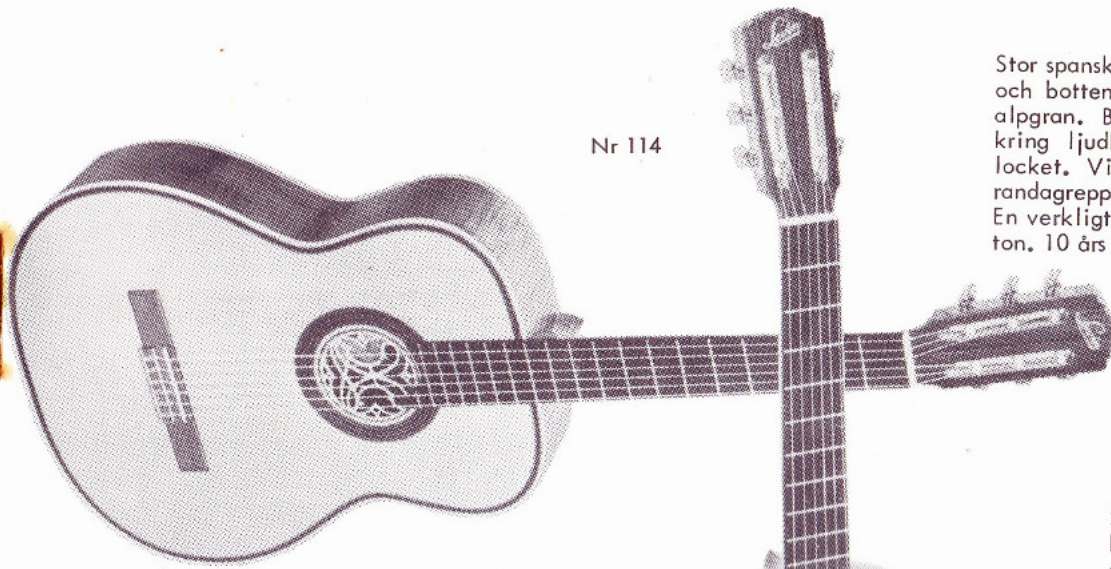

Nr 112

MODELL 112

Stor spanskmodell med ljudhålsmonogram. Vackert ådrad mahogny, gammal fin alpgran och hård ebenholz är grundmaterialet till detta förnäma instrument. Sidor, botten och hals har naturmahognyns varma färg och den breda, konstnärligt inlagda mosaiken kompletterar och understryker färgharmonin. Skalan är 650 mm. och i utrustningen ingår separata strängskruvar och nylonsträngar. Såväl i konstruktionen som utrustning är denna gitarr ett önskeinstrument för solisten, speciellt som den i tonhänseende svarar mot mycket högt ställda anspråk.

10 års garanti

Kontant kr 465:- avbetalning kr 500:-
vid leverans kr 125:- pr månad kr 35:-
Etui kr 60:- fodral kr 27:50.

MODELL nr 113

10 års garanti

MODELL nr 114

Nr 114

Stor spansk modell med ljudhålsmonogram. Sidor och botten i vacker flammig lönn. Lock av fin alpgran. Bred, färgerna väl avstämda, mosaik kring ljudhålet och vackra inläggningar kring locket. Vita ytterkanter. Förlängd bred jakarandagreppbräda. Nylonsträngar. Skala 650 mm. En verkligt stilren gitarr med klangfull och varm ton. 10 års garanti.

Kontant kr 290:-
 avbet. " 315:-
 vid lev. " 75:-
 pr månad " 20:-
 Etui kr 60:-, fodral kr 22:25

MODELL nr 115

Nr 115

Stor spansk modell. Sidor, botten och hals av ädrad mahogny. Lock av fin alpgran. Förlängd bred jakarandagreppbräda. Breda flerfärgade inläggningar kring ljudhål och lock. Vita ytterkanter. Nylonsträngar. Skala 650 mm. I denna gitarr förenas melodispelarens önskemål: Stor rund ton, vacker stil och förmånligt pris. 10 års garanti.