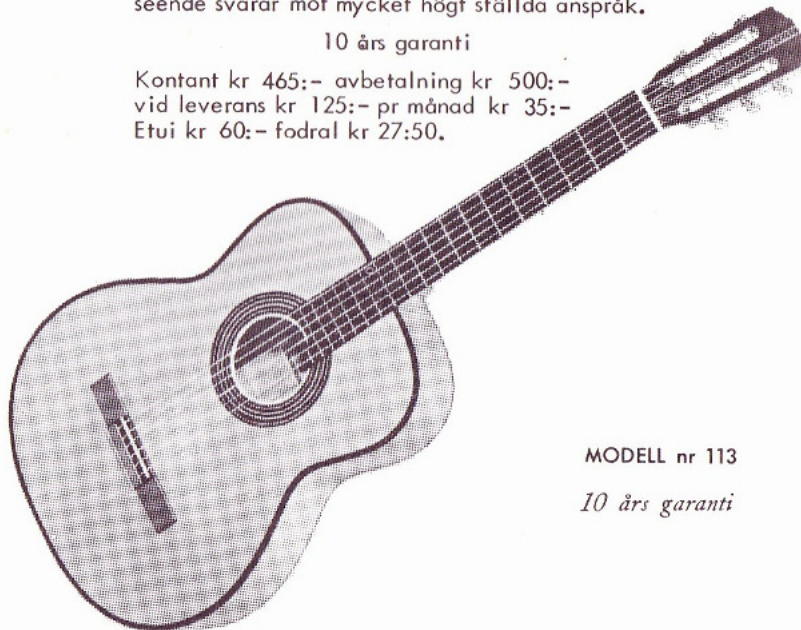

MODELL nr 113

10 års garanti