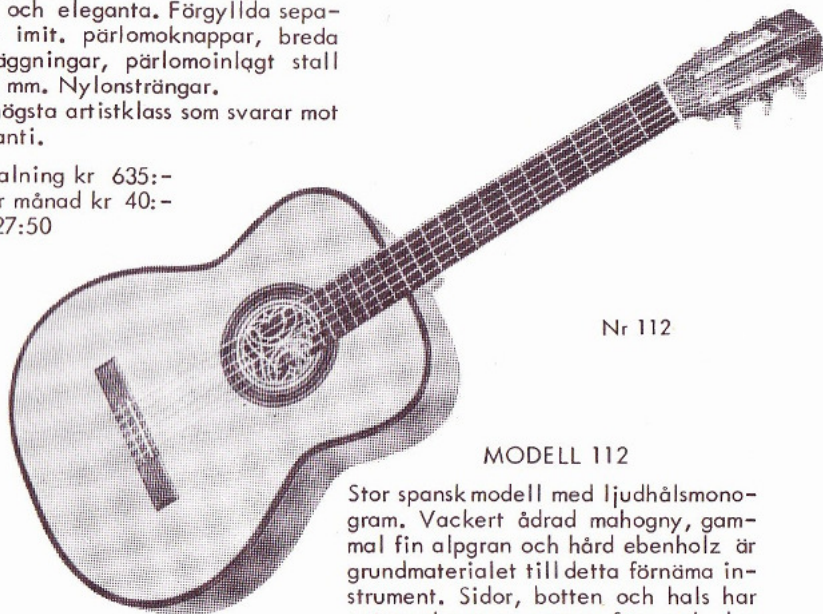

gitarrer

Levin

MODELLERNA

MODELL 111

Stor spansk modell. Denna LEVIN-gitarr har sedan flera år sålts och väckt beundran i USA. All möda och omsorg har lagts ner på att skaffa fram, lagra och att med kunnighet och finesse bearbeta det ypperliga materialet: extra prima flammig berglön, utsökt gammal fin alpgran, ädel mahogny och hårdaste ebenholz. Alla detaljer äro påkostade och eleganta. Förgyllda separata strängskruvar med imit. pärlomoknappar, breda konstnärliga mosaikinläggningar, pärlomoinlagt stall m.m. Skalans längd 650 mm. Nylonsträngar.

Detta är en gitarr av högsta artistklass som svarar mot alla anspråk. 10 års garanti.

Kontant kr 590:- avbetalning kr 635:-
vid leverans kr 165:- pr månad kr 40:-
Etui kr 60:- fodral kr 27:50

nr 111
10 års garanti

Nr 112

MODELL 112

Stor spanskmodell med ljudhålsmonogram. Vackert ådrad mahogny, gammal fin alpgran och hård ebenholz är grundmaterialet till detta förnäma instrument. Sidor, botten och hals har naturmahognyns varma färg och den breda, konstnärligt inlagda mosaiken kompletterar och understryker färgharmonin. Skalan är 650 mm. och i utrustningen ingår separata strängskruvar och nylonsträngar. Såväl i konstruktionen som utrustning är denna gitarr ett önskeinstrument för solisten, speciellt som den i tonhänseende svarar mot mycket högt ställda anspråk.

10 års garanti

Kontant kr 465:- avbetalning kr 500:-
vid leverans kr 125:- pr månad kr 35:-
Etui kr 60:- fodral kr 27:50.