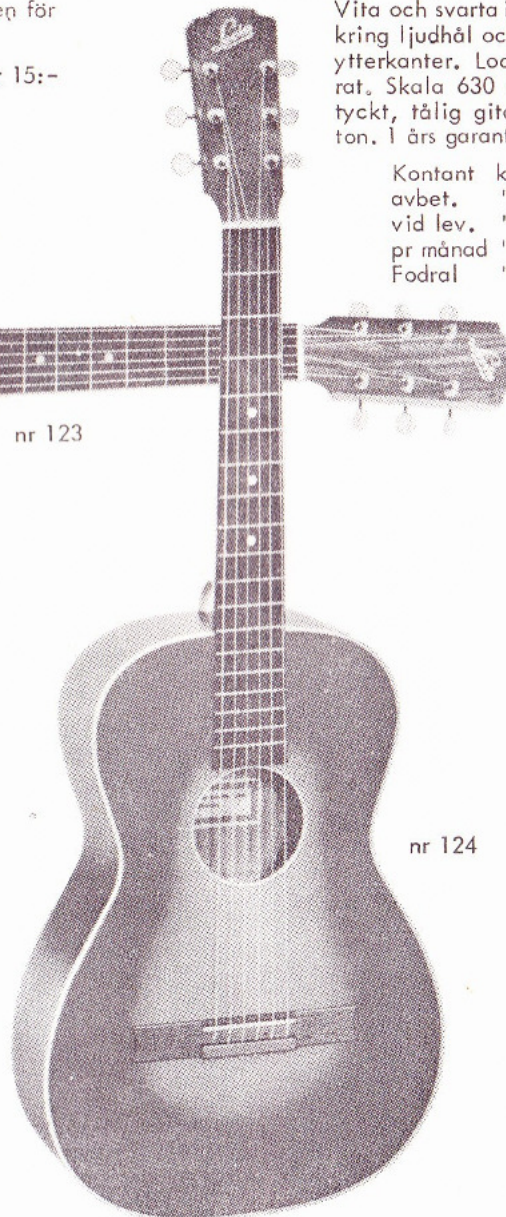

nr 123

nr 124

MODELL nr 122

Spansk modell med sidor och botten av vackerbjörk. Lock av alpgran. Mahognyhals med jakarandagrepbräda. Vita och svarta inläggningar kring ljudhål och lock. Vita ytterkanter. Locket schatterrat. Skala 630 mm. En omtyckt, tålig gitarr med god ton. 1 års garanti.

Kontant kr 175:-
avbet. " 190:-
vid lev. " 50:-
pr månad " 15:-
Fodral " 21:60

GITARR- och MANDOLINETUIET **DOMINANT**