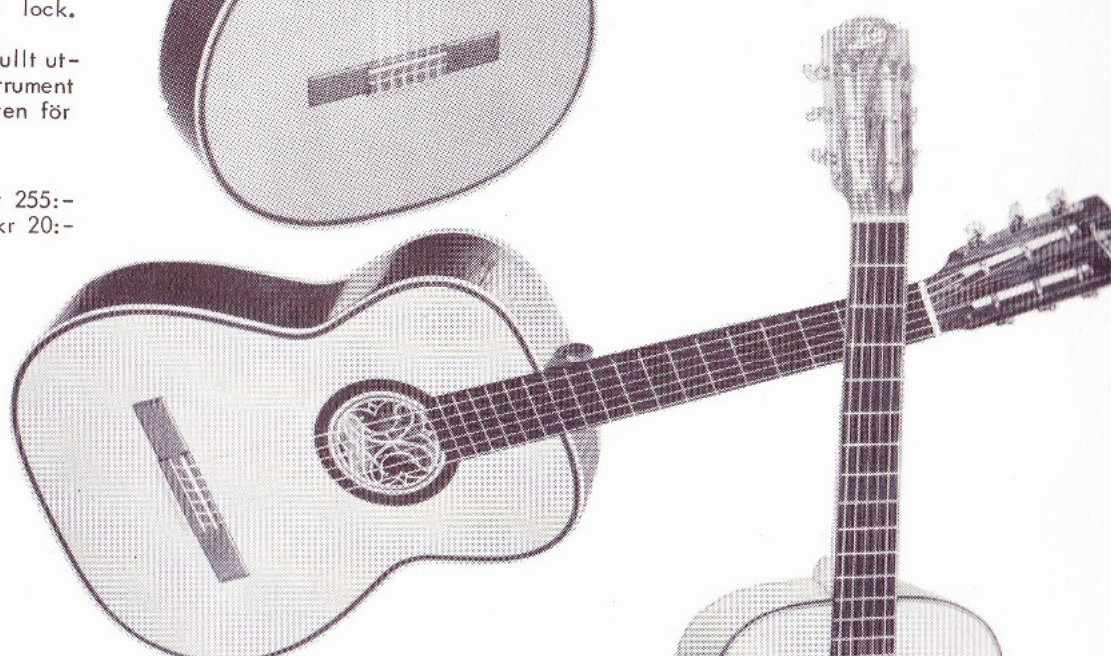

MODELL nr 116

Spansk modell med ljudhålsmonogram. Sidor och botten av flammig lönn. Lock av god alpgran. Mahognyhals med bred jakarandagreppbräda. Påkostade breda inläggningar kring ljudhål och lock. Vita ytterkanter.

Denna gitarr i elegant och smakfullt utförande är det förnämsta toninstrument med 630 mm. skala. Lämplig även för spelning med nylonsträngar. 1 års garanti.

Kontant kr 235:- avbetalning kr 255:-
vid leverans kr 60:- pr månad kr 20:-
Fodral kr 21:60