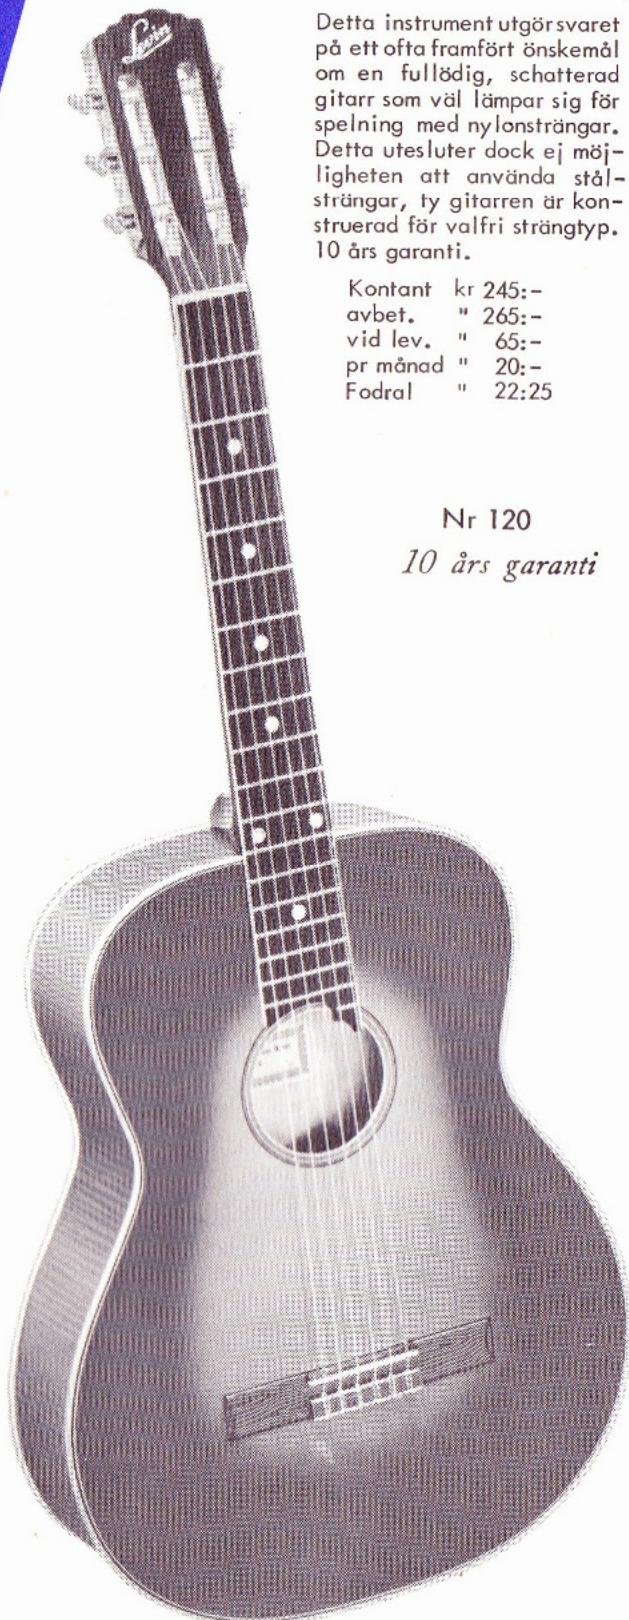

MODELL nr 120

Stor spansk modell med sidor och botten av flammig lönn. Lock av fin alpggran. Vita och svarta inläggningar kring ljudhål och lock. Vita ytterkanter. Mahognyhals med förlängd bred jakarandagreppbräda. Vit kant runt greppbrädan. Hela instrumentet vackert schatterat. Strängskruvar med plast-rullar. Nylonsträngar. Skala 650 mm. Förmär solistgitarr med fyllig och varm ton.

Detta instrument utgör svaret på ett ofta framfört önskemål om en fullödig, schatterad gitarr som väl lämpar sig för spelning med nylonsträngar. Detta utesluter dock ej möjligheten att använda stålsträngar, ty gitarren är konstruerad för valfri strängtyp. 10 års garanti.

Kontant	kr 245:-
avbet.	" 265:-
vid lev.	" 65:-
pr månad	" 20:-
Fodral	" 22:25

Nr 120

10 års garanti