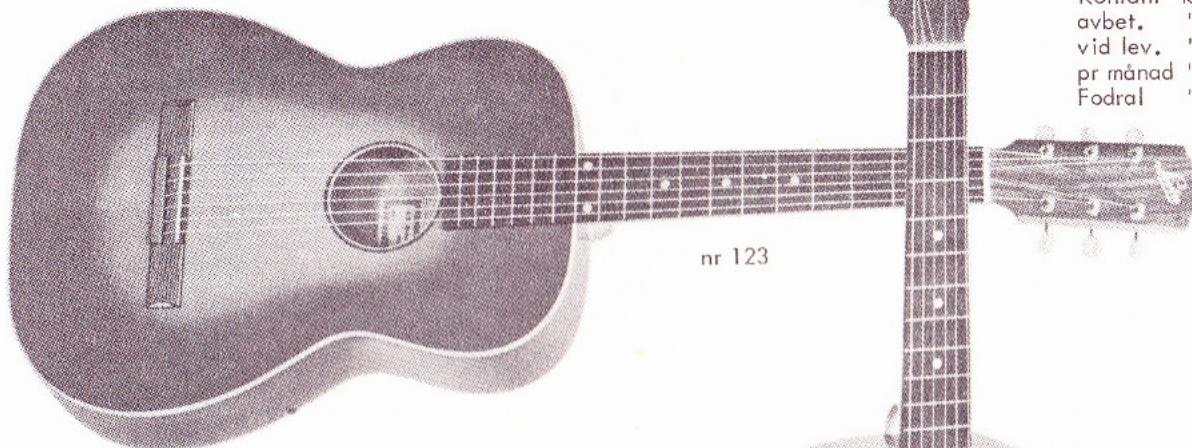

MODELL nr 121

Spansk modell med sidor och botten av flammig lönn. Lock av god alpgran med svarta och vita inläggningar runt ljudhål och lock. Vita ytterkanter. Mahognyhals med bred jakarandagrepbräda. Vit kant runt greppbrädan. Hela instrumentet schatterrat. Skala 630 mm. En god exponent för LEVIN-fabrikatets höga standard, lämplig även för spelning med nylonsträngar. 1 års garanti.

Kontant kr 200:- avbetaln. kr 215:- vid lev. kr 60:- pr månad kr 15:- Fodral kr 21:60.

nr 123

MODELL nr 123

Spansk modell med sidor och botten av björk. Lock av alpgran med svarta och vita inläggningar kring ljudhålet. Vit kant runt locket. Mahognyhals med jakarandagrepbräda. Schatterrat lock. Skala 630 mm. En god standardgitarr med fyllig ton. 1 års garanti.

Kontant kr 150:-
avbet. " 160:-
vid lev. " 40:-
pr månad " 15:-
Fodral " 21:60

MODELL nr 124

En behändig gitarr i skolmodell. Sidor och botten av björk. Lock av alpgran. Vit kant runt ljudhål och lock. Mahognyhals med jakarandagrepbräda. Hela instrumentet schatterrat och halvmatt lackerat. Skala 595 mm. God kvalitet trots lågt pris. 1 års garanti.

Kontant kr 125:-
avbet. " 135:-
vid lev. " 35:-
pr månad " 10:-
Fodral " 20:90