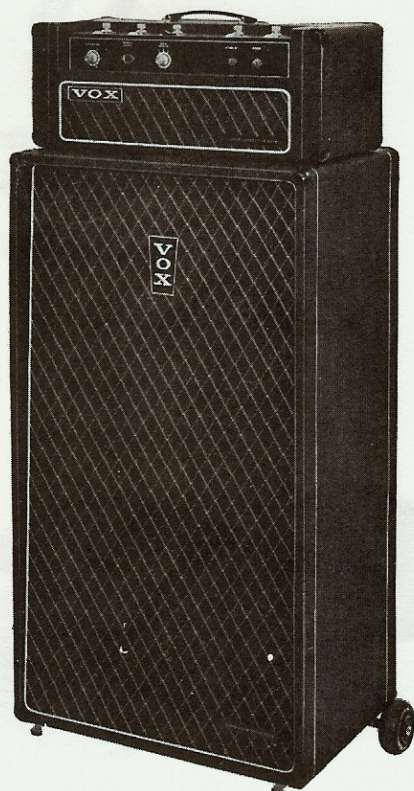

SUPER FOUNDATION BASS

100 watts heltransistoriserad basförstärkare i högsta professionella klass med oöverträffad stor rund ton. Utrustad med TONE-X, uppfinningen som möjliggör enorma variationer av bastoner. 4 ingångar fördelade på 2 kanaler.

Den separata högtalarlådan innehåller en 18" specialhögtalare. Försedd med rullbar anordning. Överdrag medföljer.

Dimensioner: förstärkaren 605 x 240 x 280 mm
högtalarlådan 610 x 1120 x 435 mm

Riktpris: komplett Kr 4.550:-
endast förstärkaren Kr 2.585:-

Samtliga priser är riktpriiser. Omsättningsskatt är icke inräknad.