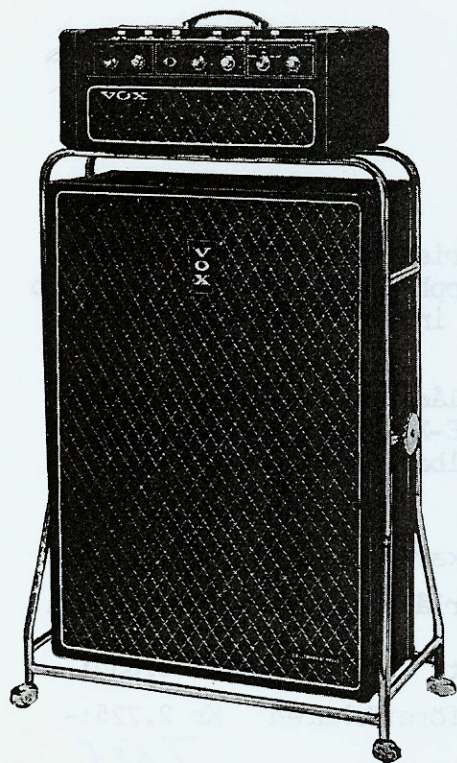

SUPREME

100 watts förstärkare och "Kungen" i den nya familjen. Supreme är absolut oslagbar vad det gäller ren ton och maximala ljudvariationer. Förstärkardelen är separat och omvändbar. Den är heltransistoriserad och utrustad med vibrator, rymdklang, mid.- och top-boost samt distortion. Den vrid- och rullbara högtalarlådan innehåller fyra 12" specialhögtalare och två högtrycksfrekvenshorn. Överdrag medföljer.

Dimensioner: förstärkaren 605 x 240 x 280 mm
högtalarlådan 695 x 1020 x 285 mm

Riktpris: komplett Kr 5.950:-
endast förstärkaren Kr 2.935:-

Samtliga priser är riktpriiser. Omsättningskatt är icke inräknad.