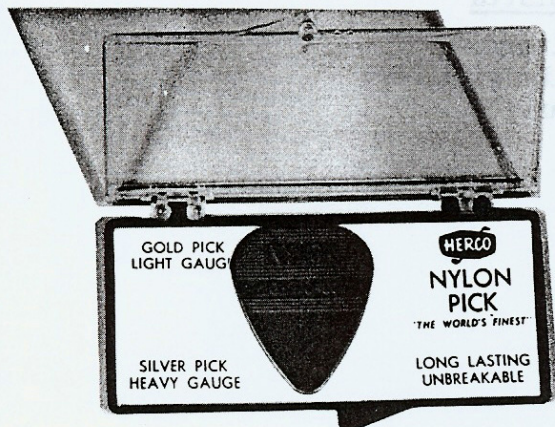

pr st 23:50

C-9075

Samma som föregående. Övre fästet fastgöres i en metallknapp. Avsett för el. gitarrer.

pr st 23:50

C-9076

Nyhet för spansk gitarr. Idealbandet för vissångare. Axelband med nylonlina. Snabbjustering. Försedd med krok att fästa i ljudhålet. Förpackad i trevlig liten ask, lätt att ha med i fickan.

pr st 14:50

Ovanstående priser är riktpriiser. Omsättnings-
skatt är icke inräknad.

D-9076

PLEKTRUMHERCO Plectrum

En bl. a. i U.S.A. mycket uppmärksammat nyhet, som formgivits av yrkesgitarrister. Detta plektrum är tillverkat av mycket hållbar och smidig nylon och finns i två hårdhetsgrader. Levereras i en liten behändig plexiglasask av bröstficksformat.