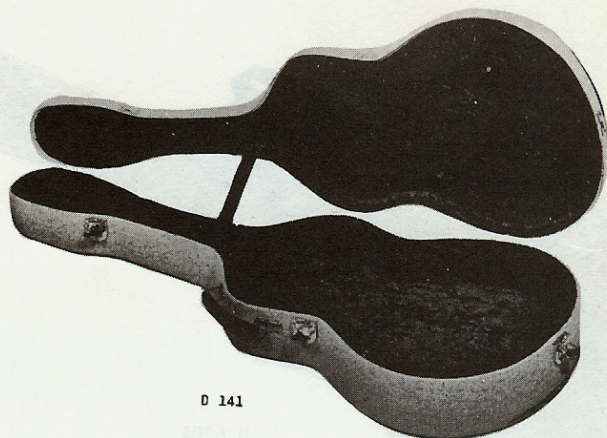

GITARRETUIER

Formetui av kryssfananer, överdraget med gråmelerad, vattentät plastväv. Kraftiga automatlås av mässing, gedigna beslag, stötkanter och skor av mässing. Läderhandtag. Plyschfodrat.

D 141 för gitarr nr 340	kr 185:-
D 142 " " " 315,325	" 185:-
D 144 " " " 320,330,335	" 180:-
D 149 " " " LG 40, 111,112, 113,LFL 7, LG 20, LG 17, LT 16	" 160:-
D 160 för gitarr nr LT 23, LT 3, LT 18, LN 26, LTS 5, LTS 4	" 190:-

Samma som ovan men filtfordrat

D 154 för gitarr nr 320,330,335	kr 143:-
D 159 " " " LG 40,111,112, 113,LFL 7, LG 20, LG 17, LT 16	" 140:-

Formetui av kryssfananer, överdraget med svart kalikå. Enklare, förnicklade beslag, filtfordrat.

D 143 för gitarr nr 315,325	kr 143:-
D 145 " " " 320,330,335	" 133:-

Etui av konstläderpapp med läderremmar. Plastförstärkta kanter. Filtfordrat.

D 188 för gitarr nr 315,325,LT 18, LN 26, LTS 5,LTS 4,LT 23,LT 3	kr 67:-
D 189 för gitarr nr 320,330,335	" 62:-
D 190 " " " LG 40,111,112,113, LFL 7, LG 20, LG 17, LT 16	" 59:-
D 191 för gitarr nr LG 13, LG 10, 116, 118,123,131,LT 14, LN 22, LTG 15	" 57:-

MANDOLINETUIER

Formetui av kryssfananer, överdraget med gråmelerad, vattentät plastväv. Kraftigt automatlås av mässing, gedigna beslag och skor av mässing. Läderhandtag. Plyschfodrat.

D 169 för mandolin nr 40-42, LMA 8, LMA 6	kr 85:-

Etui av konstläderpapp med läderremmar. Plastförstärkta kanter. Filtfordrat.

D 172 för mandolin nr 40-42, LMA 8, LMA 6	Kr 36:-

Samtliga priser är riktpriiser. Omsättningsskatt är icke inräknad.