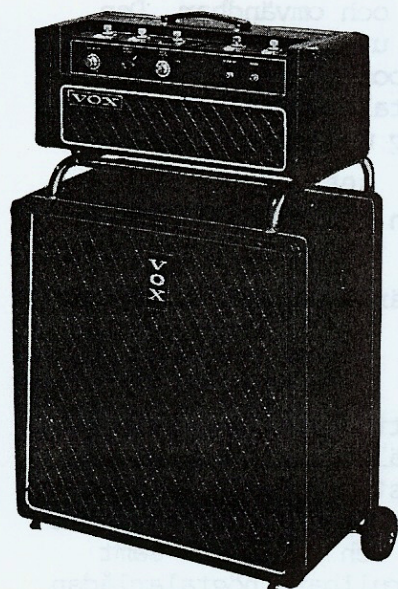

DYNAMIC BASS

35 watts heltransistoriserad basförstärkare med en enastående djup och rik baston. Fantastiska ljudvariationsmöjligheter med hjälp av TONE-X. 4 ingångar fördelade på 2 kanaler.

Den separata högtalarlådan innehåller en 15" specialhögtalare. Försedd med rullbar anordning. Överdrag medföljer.

Dimensioner: förstärkaren 605 x 240 x 240 mm
högtalarlådan 610 x 640 x 385 mm

Riktpris: komplett Kr 3.350:-
endast förstärkaren Kr 1.950:-