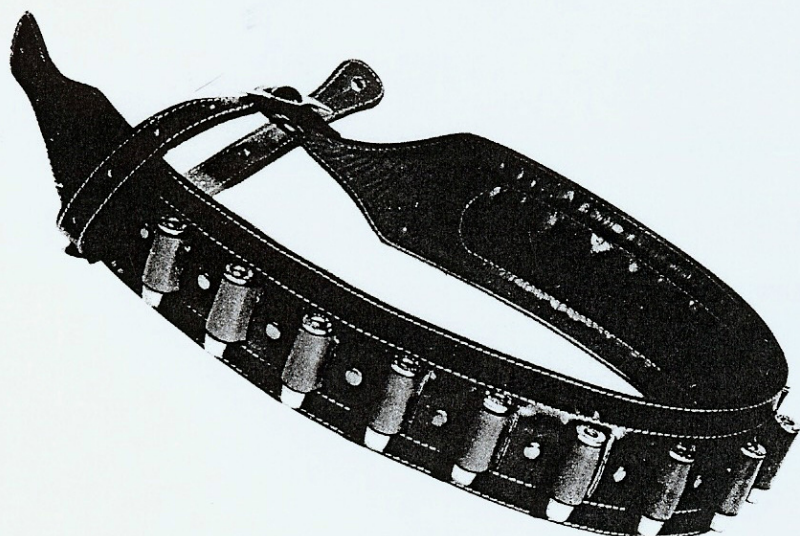

C 9070 AXELBAND

"Patronbälte". Pangsak i westernstil. Helt i läder med lösa patroner.

Riktpris

Kr 45:-

Samtliga priser är riktpriiser. Omsättningskatt är icke inräknad.

AB HERMAN CARLSON LEVIN

KVILLEGATAN 9 D