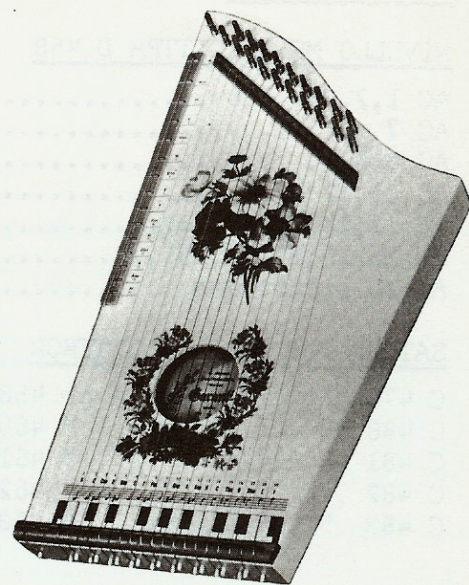

Samtliga priser är riktpriiser. Omsättningsskatt är icke inräknad.

AB HERMAN CARLSON LEVIN

KVILLEGATAN 9 D

GÖTEBORG H

TELEFON VÄXEL 031/23 51 60

NIVELLO MELODICITTRA -ett instrument för varje hem

NIVELLO MELODICITTRA är en inkörsport till musikens värld. Det enkelt upplagda systemet att spela melodier efter speldiagram utan noter är lättillgängligt för både barn och vuxna. Alla kan lära sig spela på en NIVELLO MELODICITTRA. Den vackra spröda cittrato- nen är en njutning att lyssna på, och den är precis så dämpad, som man önskar från ett övningsinstrument.

Det är klokt och ekonomiskt att antingen för egen eller barnens räkning köpa en melodicittra och på den göra de första lärospånen, innan dyrbarare instrument anskaffas. Den väcker intresset för musik och stimulerar till ytterligare studier. Den är samtidigt en av de mest uppskattade presenter man kan ge eller få. Därtill bidrar det trevliga och gedigna utförandet, som gör instrumentet till en prydnad i hemmet.

D 458

5 års garanti

Pris kr 85:-

NIVELLO ACKORDCITTRAför cittraspelare med stora pretentioner

NIVELLO ACKORDCITTRA är ett ypperligt konsert- instrument, som rätt trakterat återger de mest skiftande effekter i musiken. Därför utmärkt både för klassisk och modern musik, både för seriös musik och poplåtar. Ett fascinerande soloinstrument tillsammans med andra instrument samt idealiskt för ackompanjemang av sång.