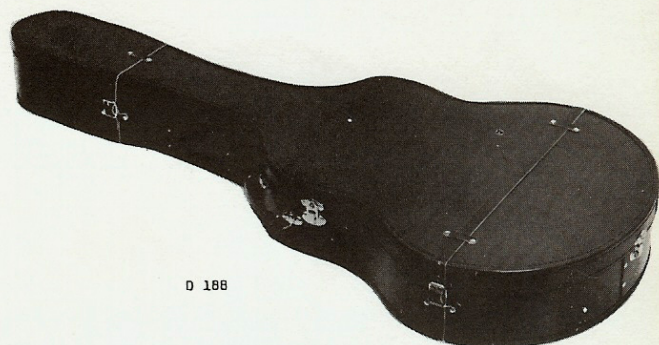

GITARRETUIER

Formetui av kryssfananer, överdraget med gråmelerad, vattentät plastväv. Kraftiga automatlås av mässing, gedigna beslag, stötkanter och skor av mässing. Läderhandtag. Plyschfodrat.

D 141 för gitarr nr 340	kr 185:-
D 142 " " " 315,325	" 185:-
D 144 " " " 320,330,335	" 180:-
D 149 " " " LG 40, 111,112, 113,LFL 7, LG 20, LG 17, LT 16	" 160:-
D 160 för gitarr nr LT 23, LT 3, LT 18, LN 26, LTS 5, LTS 4	" 190:-

Samma som ovan men filtfordrat

D 154 för gitarr nr 320,330,335	kr 143:-
D 159 " " " LG 40,111,112, 113,LFL 7, LG 20, LG 17, LT 16	" 140:-

Formetui av kryssfananer, överdraget med svart kalikå. Enklare, förnicklade beslag, filtfordrat.

D 143 för gitarr nr 315,325	kr 143:-
D 145 " " " 320,330,335	" 133:-

Etui av konstläderpapp med läderremmar. Plastförstärkta kanter. Filtfordrat.

D 188 för gitarr nr 315,325,LT 18, LN 26, LTS 5,LTS 4,LT 23,LT 3	kr 67:-
D 189 för gitarr nr 320,330,335	" 62:-
D 190 " " " LG 40,111,112,113, LFL 7, LG 20, LG 17, LT 16	" 59:-
D 191 för gitarr nr LG 13, LG 10, 116, 118,123,131,LT 14, LN 22, LTG 15	" 57:-

MANDOLINETUIER

Formetui av kryssfananer, överdraget med gråmelerad, vattentät plastväv. Kraftigt automatlås av mässing, gedigna beslag och skor av mässing. Läderhandtag. Plyschfodrat.

D 169 för mandolin nr 40-42, LMA 8, LMA 6	kr 85:-

Etui av konstläderpapp med läderremmar. Plastförstärkta kanter. Filtfordrat.

D 172 för mandolin nr 40-42, LMA 8, LMA 6	Kr 36:-

Samtliga priser är riktpriiser. Omsättningsskatt är icke inräknad.