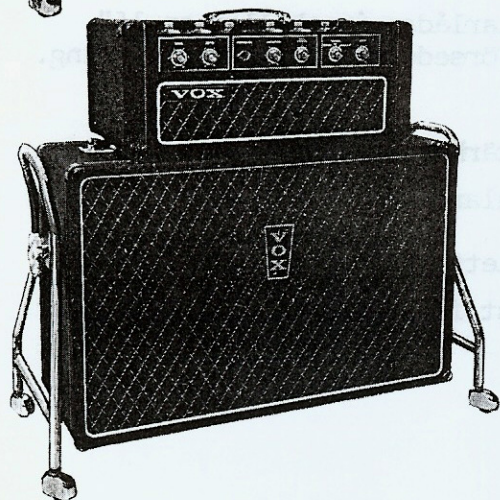

DEFIANT

50 watts förstärkare med ett enastående omfång. Lika mäktig vare sig det gäller briljant diskant eller djupaste baston. Förstärkardelen är separat och omvändbar. Heltransistoriserad. Utrustad med vibrator, rymdklang, mid.- och top-boost samt distortion. Den vrid- och rullbara högtalarlådan innehåller två 12" specialhögtalare och ett högtrycksfrekvenshorn. Överdrag medföljer.

Dimensioner: förstärkaren 605 x 240 x 280 mm
högtalarlådan 815 x 535 x 305 mm

Riktpris: komplett Kr 4.350:-
endast förstärkaren Kr 2.510:-