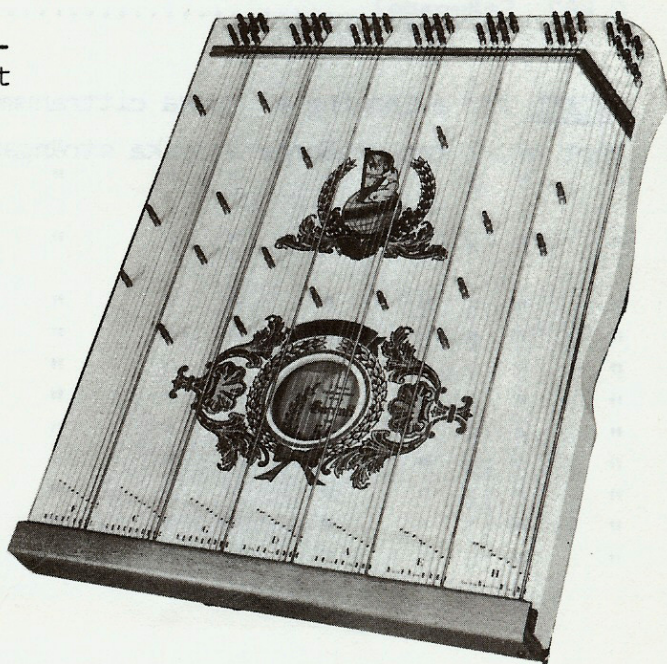

NIVELLO ACKORDCITTRA

för cittraspelare med stora pretentioner

NIVELLO ACKORDCITTRA är ett ypperligt konsert- instrument, som rätt trakterat återger de mest skiftande effekter i musiken. Därför utmärkt både för klassisk och modern musik, både för seriös musik och poplåtar. Ett fascinerande soloinstrument tillsammans med andra instrument samt idealiskt för ackompanjemang av sång.

Denna cittra är försedd med inbyggd stålram och håller därför stämningen betydligt bättre än andra cittror. Lackeringen är utförd med stöttålig lack. Instrumentet är oömt och hållbart. Stämnyckel medföljer.

Finns i olika storlekar enligt nedan

D 460	7 ackord	64 strängar	Pris kr	165:-
D 461	8 "	73 "	" "	176:-
D 462	9 "	82 "	" "	190:-
D 463	10 "	91 "	" "	208:-

5 års garanti

Samtliga priser är riktpriiser. Omsättningsskatt är icke inräknad