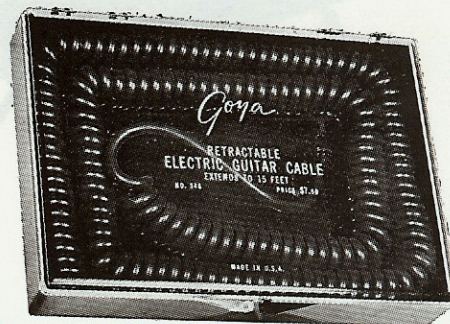

C-1933 Goya Spiralkabel

En värdefull finess för alla el-gitarrister. Har en längd av 1,5 m men kan snabbt och med ringa dragmotstånd tänjas ut till 5 m. Förpackad i en trevlig och praktisk plexiglasask.

pr st 39:50

D-1933

C-1934 Japansk spiralkabel, utdragen 5 m.
(ej avbildad)

pr st 20:-

C-0/6 Kabel, 3 m lång, helt av gummi. Därför uppstår ingen statisk elektricitet. Brumfri.

pr st 13:50

C-105 Vinkelkontakt av plast.

pr st 3:50

C-107 Rak kontakt av plast.

pr st 3:50