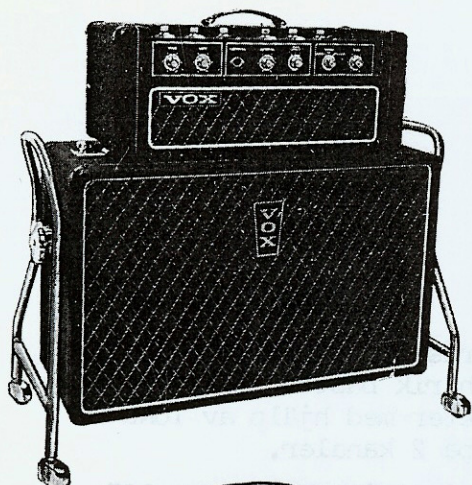

CONQUEROR

35 watts förstärkare med all den exklusiva utrustning som finns på de större modellerna. En förstärkare för dem, som vill ha stor styrka till ett överkomligt pris.

Förstärkardelen är separat och omvändbar. Den är heltransistoriserad och utrustad med vibrator, rymdklang, mid.- och top-boost samt distortion. Den vrid- och rullbara högtalarlådan innehåller två 12" högtalare. Överdrag medföljer.