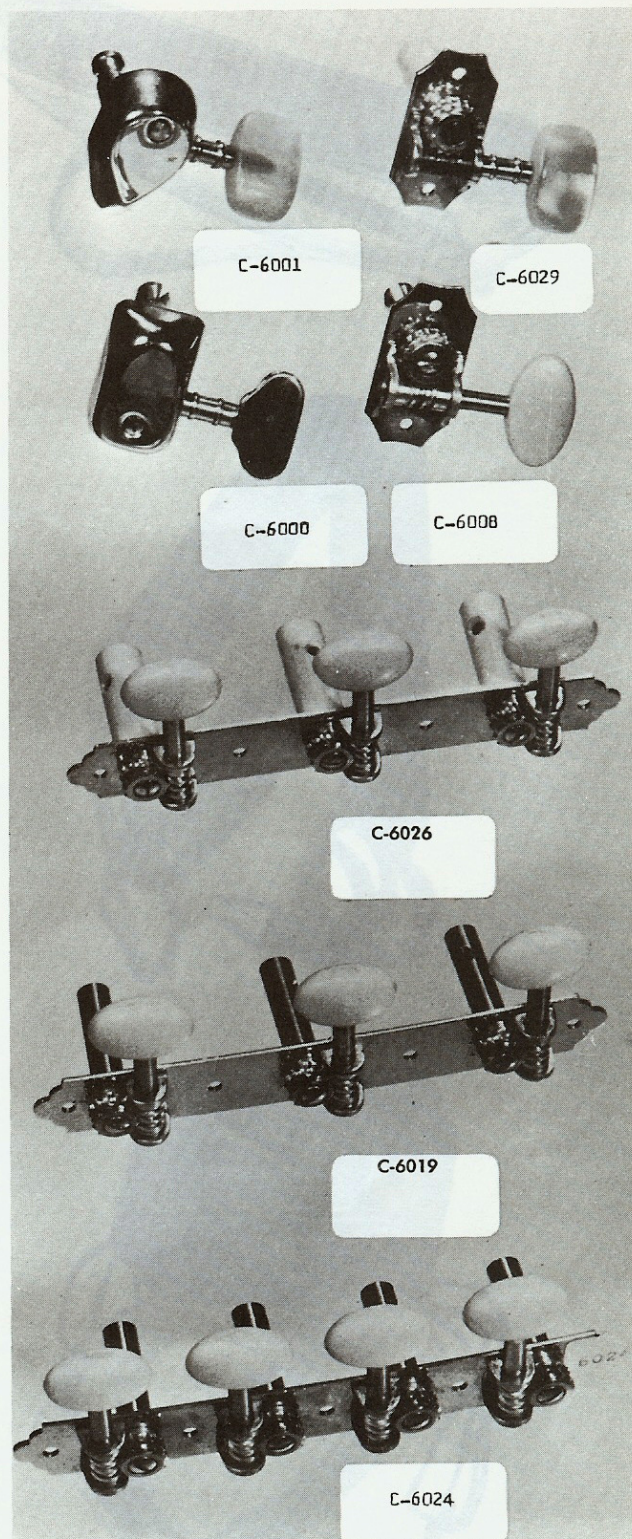

C-6021

Hel mekanik till 12-strängade
gitarrer nr LTS 5. Förkromad.
Mycket god kvalitet. pr sats 32:50

C-6017

Samma utförande som 6021 men
fornicklad. För gitarr
nr LT 3 pr sats 15:30

FÖR MANDOLINER

C-6024

Hel mekanik, förnicklad. Vita knappar.
Metallrullar. För mandoliner och mandolor
nr 40,41,42,LMA 8,LMA 6,54,
75,85 pr sats 16:-