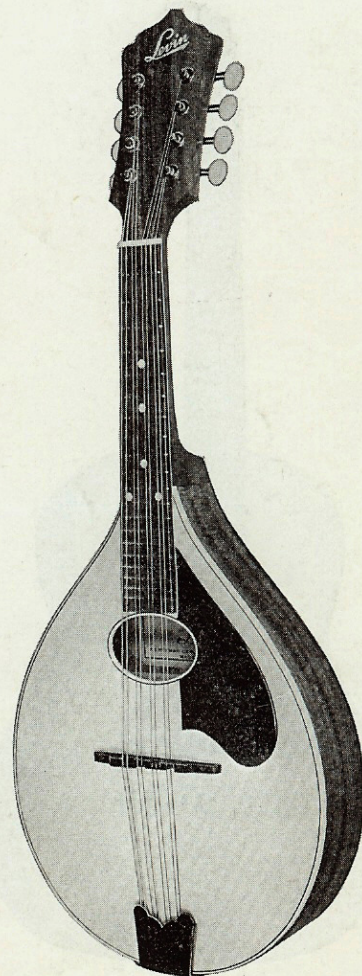

Sträng Rellox nr 7015.

Etuier nr 169 och 172.

810 ✓

Nr 156

Ett förnämligt instrument med elegant utseende och vacker ton. Locket handsnidad av utvald alpgrän. Sidor och botten av vacker flammig lönn. Mahognyhals med T-balkförstärkning av duraluminium. Greppbräda av jakaranda. Smala greppband. Justerbart stall av ebenholz. Vita och svarta inläggningar runt locket och f-hålen. Vita ytterkanter. Schatterad i vacker gulbrun färg. Förnicklade metall-delar. Högglanspolerad. Friliggande plektrumskydd. Skala 355 mm. Stålsträngar. **10 års garanti.**

Sträng Rellox nr 7015.

Etuier nr 169 och 172.

Fodral nr 234

395 ✓

Nr 158

Verkligt lättspelad mandolin med god ton. Lika lämplig för nybörjaren som för den mer avancerade. Lock av naturfärgad alpgrän, sidor och botten av vacker ådrad mahogny. Mahognyhals med greppbräda av jakaranda. Stall av ebenholz. Vit-svart ytterkant runt locket. Högglanspolerad. Pålimmat plektrumskydd. Skala 355 mm. Stålsträngar. **1 års garanti.**

Nr 157

Samma som ovan men vackert matt-lackerad.

Sträng Rellox nr 7015.

Etuier nr 169 och 172.

Fodral nr 234.

165 ✓

Mått	
Total längd	670 mm
Kroppens längd	330 "
Kroppens bredd	255 "
Sidans höjd	45 "
Greppbrädans bredd	30 "

Mått	
Total längd	660 mm
Kroppens längd	330 "
Kroppens bredd	255 "
Sidans höjd	42 "
Greppbrädans bredd	30 "

Mått	
Total längd	660 mm
Kroppens längd	340 "
Kroppens bredd	260 "
Sidans höjd	60 "
Greppbrädans bredd	30 "

AB HERMAN CARLSON LEVIN

Kvillegatan 9 D, Box 8968 402 74 GÖTEBORG 8 Telefon växel 031/23 51 60

Levin

Nils Nilsson Reklam/Grafiska Ringen AB