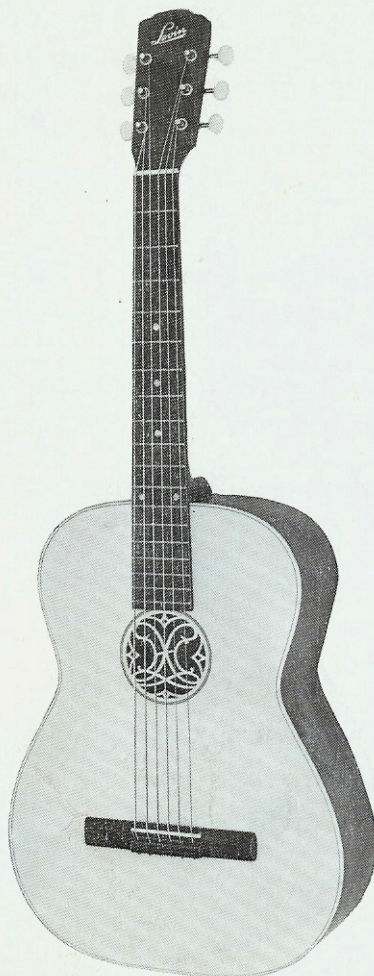

Mått	
Total längd	925 mm
Kroppens längd	450 "
Kroppens bredd	320 "
Sidans höjd	98 "
Greppbrädans bredd	45 "