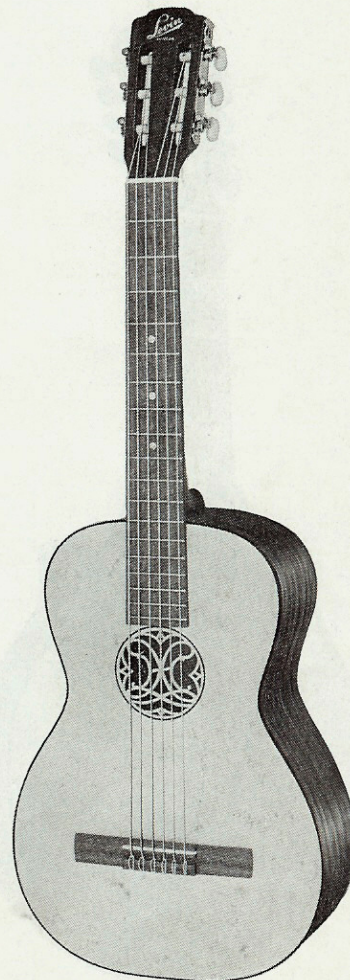

Mått

Total längd	925 mm
Kroppens längd	450 "
Kroppens bredd	320 "
Sidans höjd	98 "
Greppbrädans bredd	49 "