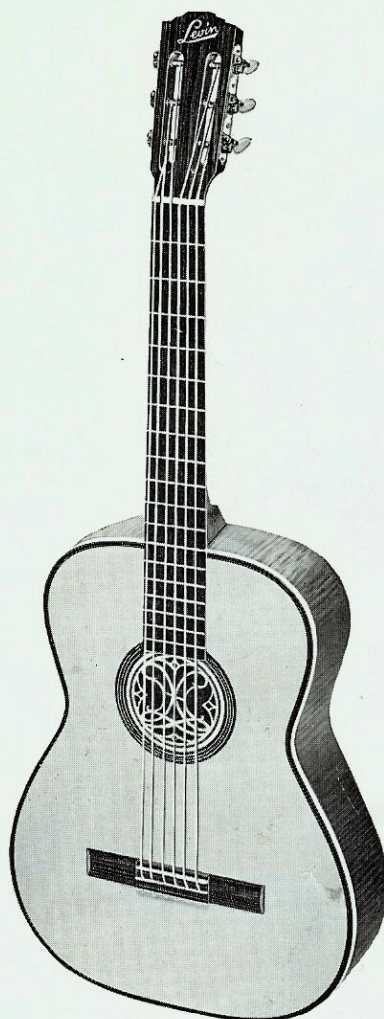

Strängar Rellox nr 7007 och Levin nr 9007.

Etui nr 191.

Fodral nr 6215 och 215.

Mått

Total längd	1040 mm
Kroppens längd	505 "
Kroppens bredd	400 "
Sidans höjd	95/120 "
Greppbrädans bredd	51 "

Mått

Total längd	945 mm
Kroppens längd	465 "
Kroppens bredd	360 "
Sidans höjd	98 "
Greppbrädans bredd	49 "