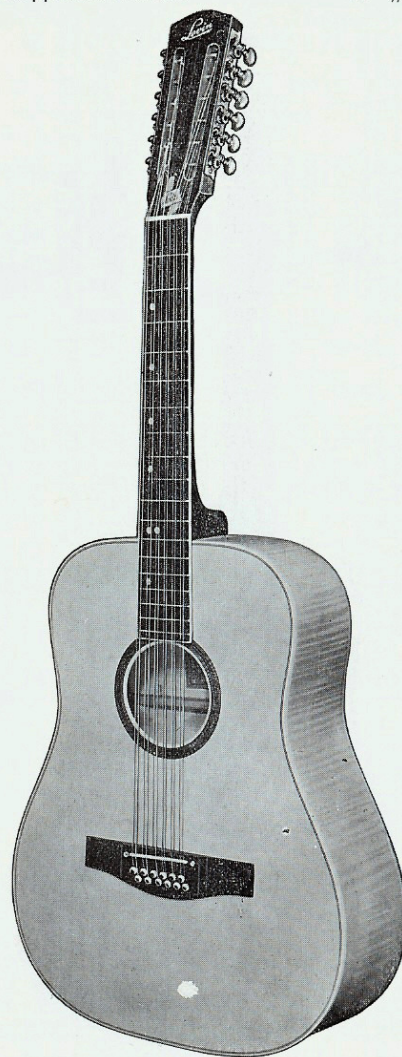

Mått

Total längd	1040 mm
Kroppens längd	505 "
Kroppens bredd	400 "
Sidans höjd	95/120 "
Greppbrädans bredd	51 "