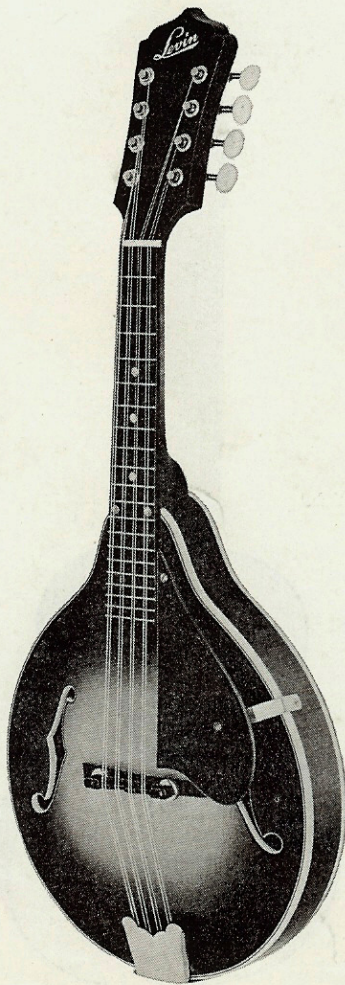

Sträng Rellox nr 7015.

Etuier nr 169 och 172.

810 ✓

Nr 156

Ett förnämligt instrument med elegant utseende och vacker ton. Locket handsnidad av utvald alpgrän. Sidor och botten av vacker flammig lönn. Mahognyhals med T-balkförstärkning av duraluminium. Greppbräda av jakaranda. Smala greppband. Justerbart stall av ebenholz. Vita och svarta inläggningar runt locket och f-hålen. Vita ytterkanter. Schatterad i vacker gulbrun färg. Förnicklade metall-delar. Högglanspolerad. Friliggande plektrumskydd. Skala 355 mm. Stålsträngar. **10 års garanti.**

Sträng Rellox nr 7015.

Etuier nr 169 och 172.

Fodral nr 234

395 ✓

Nr 158

Verkligt lättspelad mandolin med god ton. Lika lämplig för nybörjaren som för den mer avancerade. Lock av naturfärgad alpgrän, sidor och botten av vacker ådrad mahogny. Mahognyhals med greppbräda av jakaranda. Stall av ebenholz. Vit-svart ytterkant runt locket. Högglanspolerad. Pålimmat plektrumskydd. Skala 355 mm. Stålsträngar. **1 års garanti.**

Nr 157

Samma som ovan men vackert matt-lackerad.

Sträng Rellox nr 7015.

Etuier nr 169 och 172.

Fodral nr 234.

165 ✓

Mått	
Total längd	670 mm
Kroppens längd	330 "
Kroppens bredd	255 "
Sidans höjd	45 "
Greppbrädans bredd	30 "

Mått	
Total längd	660 mm
Kroppens längd	330 "
Kroppens bredd	255 "
Sidans höjd	42 "
Greppbrädans bredd	30 "

Mått	
Total längd	660 mm
Kroppens längd	340 "
Kroppens bredd	260 "
Sidans höjd	60 "
Greppbrädans bredd	30 "

AB HERMAN CARLSON LEVIN

Kvillegatan 9 D, Box 8968 402 74 GÖTEBORG 8 Telefon växel 031/23 51 60

Levin

Nils Nilsson Reklam/Grafiska Ringen AB