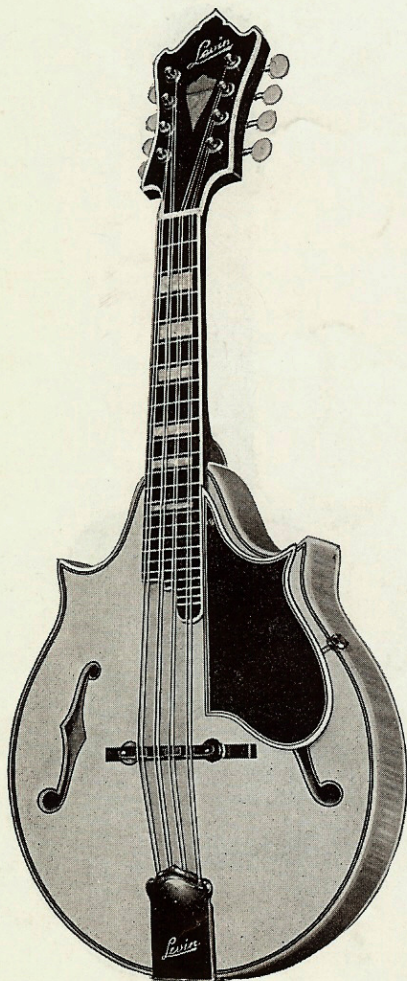

Sträng Rellox nr 7015.

Etuier nr 169 och 172.

810 ✓

Nr 156

Ett förnämligt instrument med elegant utseende och vacker ton. Locket handsnidad av utvald alpgrän. Sidor och botten av vacker flammig lönn. Mahognyhals med T-balkförstärkning av duraluminium. Greppbräda av jakaranda. Smala greppband. Justerbart stall av ebenholz. Vita och svarta inläggningar runt locket och f-hålen. Vita ytterkanter. Schatterad i vacker gulbrun färg. Förnicklade metall-delar. Högglanspolerad. Friliggande plektrumskydd. Skala 355 mm. Stålsträngar. **10 års garanti.**

Sträng Rellox nr 7015.

Etuier nr 169 och 172.

Fodral nr 234

395 ✓

Nr 158

Verkligt lättspelad mandolin med god ton. Lika lämplig för nybörjaren som för den mer avancerade. Lock av naturfärgad alpgrän, sidor och botten av vacker ådrad mahogny. Mahognyhals med greppbräda av jakaranda. Stall av ebenholz. Vit-svart ytterkant runt locket. Högglanspolerad. Pålimmat plektrumskydd. Skala 355 mm. Stålsträngar. **1 års garanti.**

Nr 157

Samma som ovan men vackert matt-lackerad.

Sträng Rellox nr 7015.

Etuier nr 169 och 172.

Fodral nr 234.

165 ✓

Mått	
Total längd	670 mm
Kroppens längd	330 "
Kroppens bredd	255 "
Sidans höjd	45 "
Greppbrädans bredd	30 "

Mått	
Total längd	660 mm
Kroppens längd	330 "
Kroppens bredd	255 "
Sidans höjd	42 "
Greppbrädans bredd	30 "

Mått	
Total längd	660 mm
Kroppens längd	340 "
Kroppens bredd	260 "
Sidans höjd	60 "
Greppbrädans bredd	30 "

AB HERMAN CARLSON LEVIN

Kvillegatan 9 D, Box 8968 402 74 GÖTEBORG 8 Telefon växel 031/23 51 60

Levin

Nils Nilsson Reklam/Grafiska Ringen AB