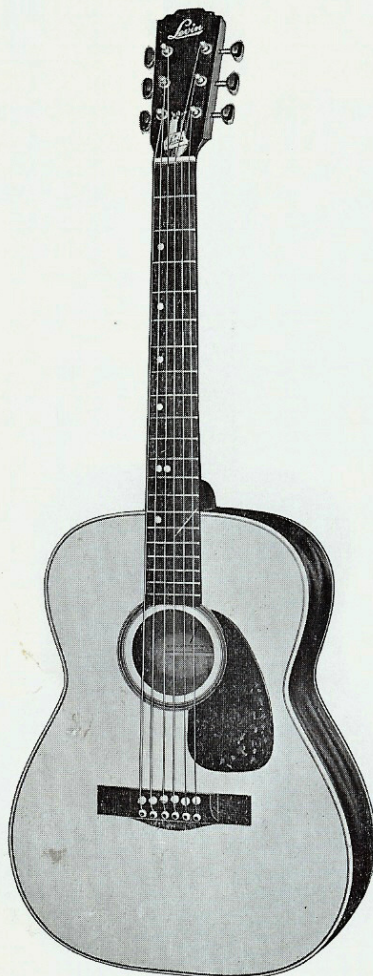

Sträng Levin nr 6846.

Etuier nr 160 och 189.

Fodral nr 6212 och 212.

Mått

Total längd	1005 mm
Kroppens längd	480 "
Kroppens bredd	380 "
Sidans höjd	98 "
Greppbrädans bredd	43 "

Mått

Total längd	985 mm
Kroppens längd	465 "
Kroppens bredd	360 "
Sidans höjd	98 "
Greppbrädans bredd	43 "