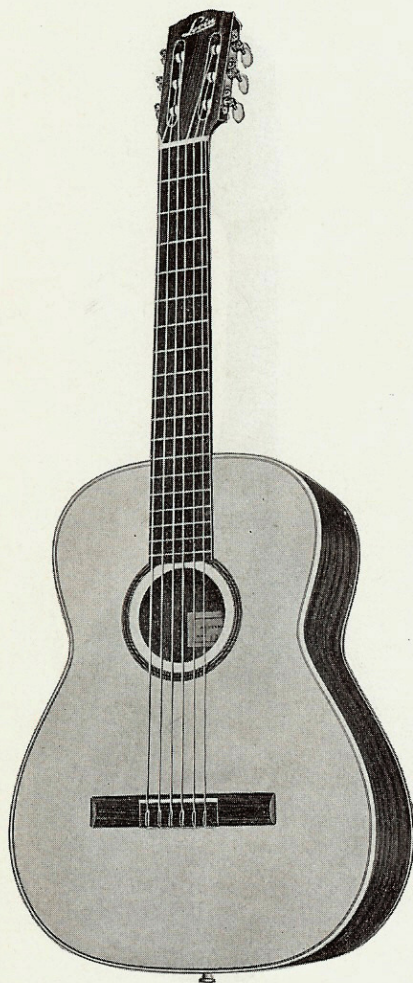

Nr LG 13

Ett lättspelat instrument med stor ton, behändigt format och tilltalande utseende. Lock av algran, sidor och botten av mahogny. Mahognyhals. Jakarandastall och jakarandagreppbräda. Mångfärgade inläggningar runt ljudhålet. Vita ytterkanter kring lock och botten. Förnicklade strängskruvar. Mattlackerad i naturfärg. Skala 630 mm. Nylonsträngar. **1 års garanti.**

Nr LG 10

Samma som LG 13 men med sidor och botten av brunbetsad björk. Svart kant kring locket. Högglasspulerad. **1 års garanti.**

Strängar Ultratone nr 5180 och Levin nr 5206.

Etui nr 192.

Fodral nr 6215 och 215.

Mått

Total längd	945 mm
Kroppens längd	465 "
Kroppens bredd	360 "
Sidans höjd	98 "
Greppbrädans bredd	52 "

No. LG 13

Nr 140

Gitarr i specialmodell av den kände konstruktören Georg Bolin. Instrumentet uppfyller de högsta anspråk på ton och lättspelhet och rekommenderas för gitarrundervisning i skolorna. Lock av naturfärgad algran. Sidor, botten och halls av mahogny. Greppbräda och stall av jakaranda. Vacker dekor runt ljudhålet. Svart kant kring locket. Förnicklade strängskruvar. Mattlackerad. Skala 615 mm. Nylonsträngar. **1 års garanti.**

Sträng Levin nr 5220

Fodral nr 6217 och 217.

29040

Mått

Total längd	910 mm
Kroppens längd	440 "
Kroppens bredd	335 "
Sidans höjd	90 "
Greppbrädans bredd	50 "