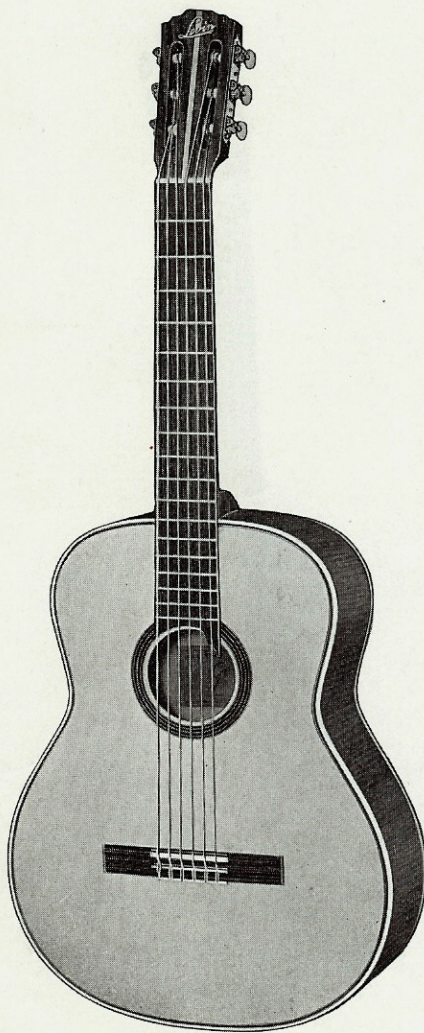

Mått

Total längd	970 mm
Kroppens längd	480 ..
Kroppens bredd	380 ..
Sidans höjd	98 ..
Greppbrädans bredd	52 ..