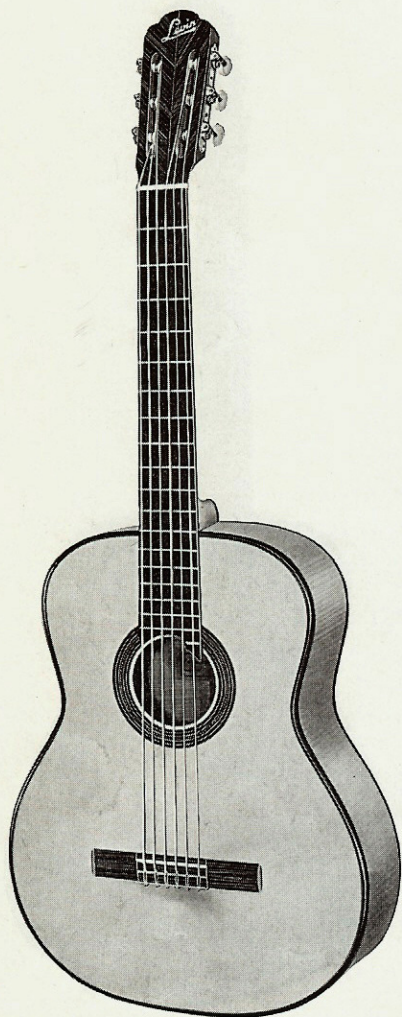

Strängar Ultratone nr 5180 och Levin nr 5206.

Etuier nr 149 och 192.

Fodral nr 6213 och 213.

Nr LG 20

För amatören såväl som den drivne gitarristen ett topp-instrument i mellanprisklassen. Lock av utvald alpgran, sidor och botten av brunbetsad flammig lönn. Hals av mahogny med T-balkförstärkning av duraluminium. Mittfanér. Greppbräda och stall av jakaranda. Vackra inläggningar runt ljudhålet, vit kant runt lock och botten. Förnicklade strängskruvar. Högglangspolerad. Skala 650 mm. Nylonsträngar. **10 års garanti.**

Strängar Ultratone nr 5180 och Levin nr 5206.

Etuier nr 149 och 192.

Fodral nr 6213 och 213.

Nr LG 17

En konsertgitarr alla har råd med, vilket gjort den till en av de mest populära gitarrerna världen över. Locket är av fin alpgran. Sidorna, botten och halsen av vacker mahogny. Mittfanér i halsen, som är förstärkt med en T-balk av duraluminium. Greppbräda och stall av jakaranda. Mosaikinläggningar runt ljudhålet. Svart ytterkant kring lock och botten. Förnicklade strängskruvar. Mattlackerad. Skala 650 mm. Nylonsträngar. **10 års garanti.**

Strängar Ultratone nr 5180 och Levin nr 5206.

Etuier nr 149 och 192.

Fodral nr 6213 och 213.

Mått

Total längd	970 mm
Kroppens längd	480 ..
Kroppens bredd	380 ..
Sidans höjd	98 ..
Greppbrädans bredd	52 ..