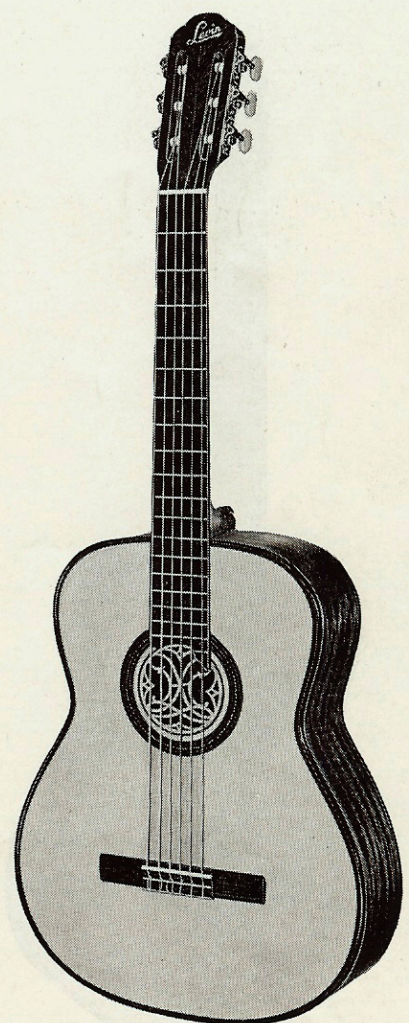

Mått

Total längd	970 mm
Kroppens längd	480 "
Kroppens bredd	380 "
Sidans höjd	98 "
Greppbrädans bredd	52 "

Nylonsträngsgitarrer

Nr 113

En gitarr med brett register. Lika idealisk för klassiskt solospel som flamenco. Lock av fin alpgran, sidor och botten av vackert flammig lönn. Mahognyhals med T-balkförstärkning av duraluminium. Mittfanér. Greppbräda av ebenholz, stall av jakaranda. Vacker mosaikdekor runt ljudhålet och ytterkanter av jakaranda. Förnicklade singelskruvar med imiterade pärlmorknappar. Högglangspolerad. Naturfärgad. Skala 650 mm. Nylonsträngar. **10 års garanti.**