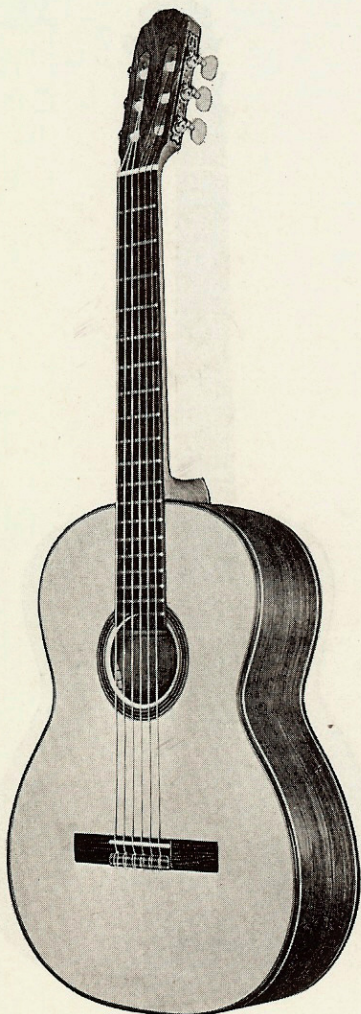

Strängar Ultratone nr 5180 och Levin nr 5206.

Nr 111

Ett exklusivt instrument, världsberömt för sin ton och elegans. Utvald, åldrad alpgran i locket, sidor och botten av utsökt flammig berglönn. Den behagliga halsen av vacker mahogny har T-balkförstärkning av duraluminium. Mittfanér i halsen. Greppbräda av hård ebenholz. Jakerandastall med pärlmorinläggning. Vacker dekor med breda konstnärliga mosaikinläggningar. Förgyllda singelskruvar med imiterade pärlmorknappar. Högglangspolerad. Helt naturfärgad. Skala 650 mm. Nylonsträngar. **10 års garanti.**

Strängar Ultratone nr 5180 och Levin nr 5206.

Etuier nr 149 och 192.

Fodral nr 6213 och 213.

Nr 112

Tillverkad för artisen med krav på förnämligt utseende och ton utöver det vanliga. Lock av gammal fin alpgran, sidor och botten av vackert ådrad Sapelimahogny. Halsen med T-balkförstärkning av duraluminium är av mahogny med mittfanér. Greppbräda av hård ebenholz. Stall av jakaranda. Ljudhålsmonogram och utsökta mosaikinläggningar. Förgyllda singelskruvar med knappar av imiterad pärlmor. Högglangspolerad. Helt naturfärgad. Skala 650 mm. Nylonsträngar. **10 års garanti.**

Strängar Ultratone nr 5180 och Levin nr 5206.

Etuier nr 149 och 192.

Fodral nr 6213 och 213.

Mått

Total längd	990 mm
Kroppens längd	485 "
Kroppens bredd	370 "
Sidans höjd	98 "
Greppbrädans bredd	52 "