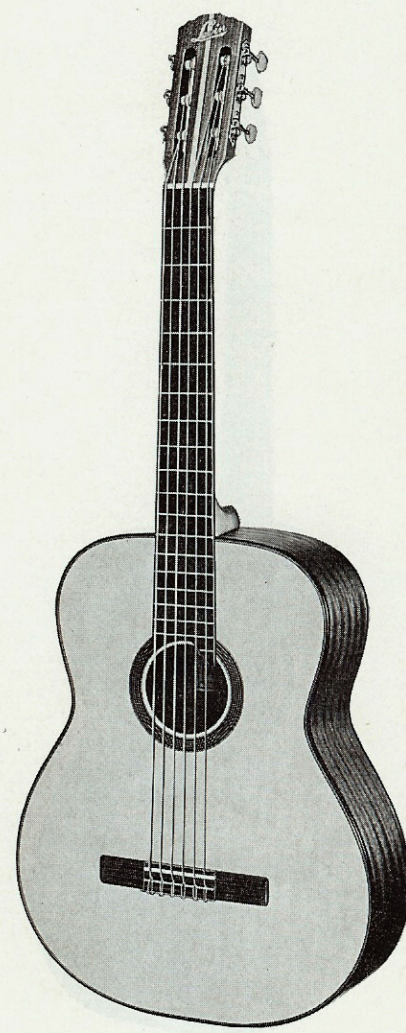

Mått

Total längd	970 mm
Kroppens längd	480 ..
Kroppens bredd	380 ..
Sidans höjd	98 ..
Greppbrädans bredd	52 ..