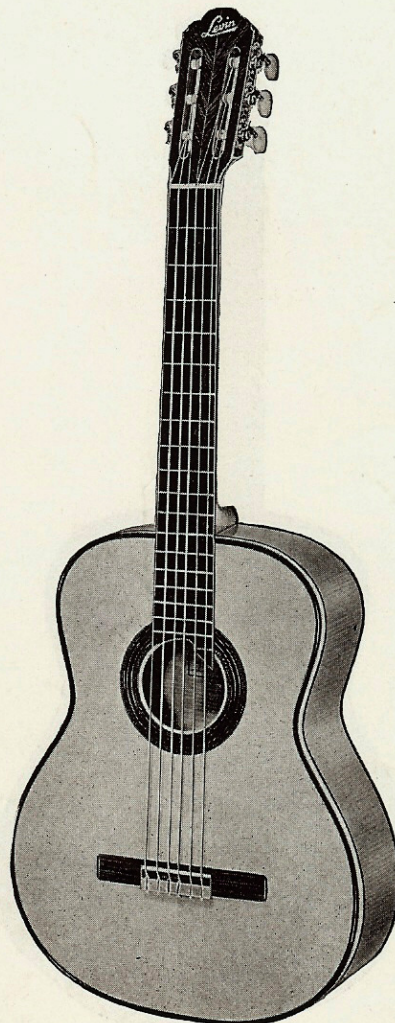

Mått

Total längd	970 mm
Kroppens längd	480 "
Kroppens bredd	380 "
Sidans höjd	98 "
Greppbrädans bredd	52 "

Nylonsträngsgitarrer

Nr 113

En gitarr med brett register. Lika idealisk för klassiskt solospel som flamenco. Lock av fin alpgran, sidor och botten av vackert flammig lönn. Mahognyhals med T-balkförstärkning av duraluminium. Mittfanér. Greppbräda av ebenholz, stall av jakaranda. Vacker mosaikdekor runt ljudhålet och ytterkanter av jakaranda. Förnicklade singelskruvar med imiterade pärlmorknappar. Högglangspolerad. Naturfärgad. Skala 650 mm. Nylonsträngar. **10 års garanti.**