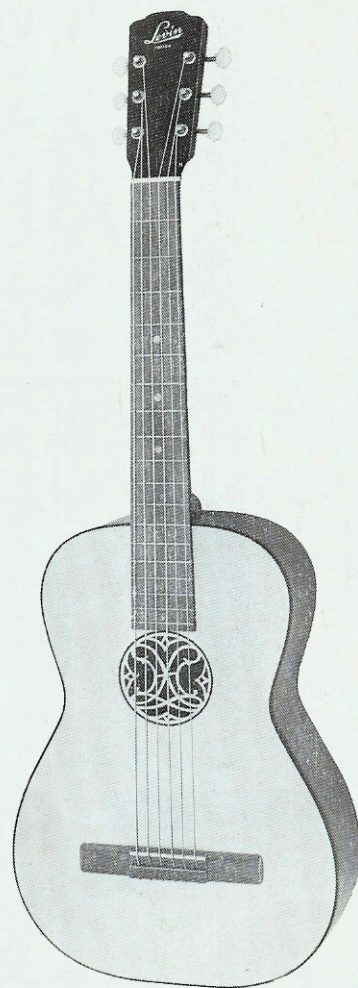

AB HERMAN CARLSON LEVIN

Kvillegatan 9 D, Box 8968 402 74 GÖTEBORG 8 Telefon växel 031/23 51 60