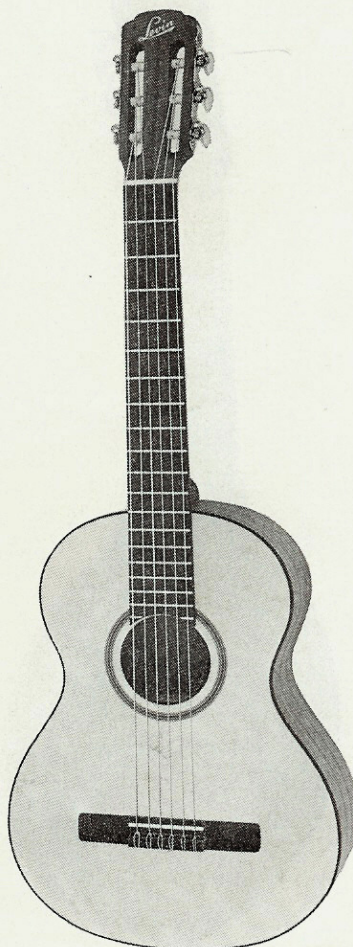

Nr LG 13

Ett lättspelat instrument med stor ton, behändigt format och tilltalande utseende. Lock av algran, sidor och botten av mahogny. Mahognyhals. Jakarandastall och jakarandagreppbräda. Mångfärgade inläggningar runt ljudhålet. Vita ytterkanter kring lock och botten. Förnicklade strängskruvar. Mattlackerad i naturfärg. Skala 630 mm. Nylonsträngar. **1 års garanti.**

Nr LG 10

Samma som LG 13 men med sidor och botten av brunbetsad björk. Svart kant kring locket. Högglasspulerad. **1 års garanti.**

Strängar Ultratone nr 5180 och Levin nr 5206.

Etui nr 192.

Fodral nr 6215 och 215.

Mått

Total längd	945 mm
Kroppens längd	465 "
Kroppens bredd	360 "
Sidans höjd	98 "
Greppbrädans bredd	52 "

Nr 140

Gitarr i specialmodell av den kände konstruktören Georg Bolin. Instrumentet uppfyller de högsta anspråk på ton och lättspelhet och rekommenderas för gitarrundervisning i skolorna. Lock av naturfärgad algran. Sidor, botten och halls av mahogny. Greppbräda och stall av jakaranda. Vacker dekor runt ljudhålet. Svart kant kring locket. Förnicklade strängskruvar. Mattlackerad. Skala 615 mm. Nylonsträngar. **1 års garanti.**

Sträng Levin nr 5220

Fodral nr 6217 och 217.

29040

Mått

Total längd	910 mm
Kroppens längd	440 "
Kroppens bredd	335 "
Sidans höjd	90 "
Greppbrädans bredd	50 "

Nr 139 Junior

En lättspelad och vacker gitarr i litet format med mycket god ton. Lock av algran, sidor, botten och hals av mahogny. Greppbräda och stall av mahogny. Ljudhålsmonogram. Svart ytterkant runt locket. Förnicklade strängskruvar med plastrullar. Mattlackerad. Skala 630 mm. Nylonsträngar. **1 års garanti.**

Strängar Ultratone nr 5180 och Levin nr 5206.

Fodral nr 6217 och 217.

Mått

Total längd	925 mm
Kroppens längd	450 "
Kroppens bredd	320 "
Sidans höjd	98 "
Greppbrädans bredd	49 "

298. - 315 + 0